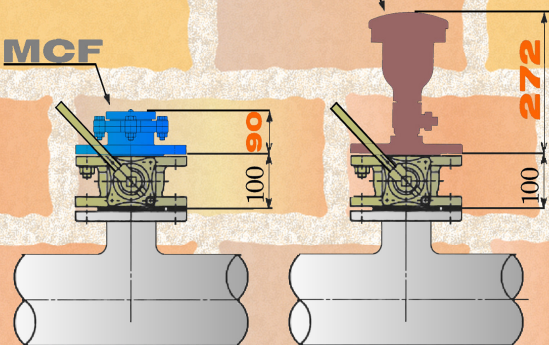

MCF 水道用急速空気弁 フランジー一体型

Φ25
90mm

MCF-25D-2

90mm

MCF

Φ25
空気弁

MCF 水道用急速空気弁 $\Phi 25$ フランジ一体型

7.5K

外形・寸法および主要部材料

MCF-25D-2

8	十字穴付き小ねじ	SUS 304	2
7	カパ	SUS 304	1
6-1	オリリング	NBR	1
6	小形空気孔弁座	CAC406+NBR	1
5-3	平座金	SUS 304	4
5-2	六角ナット	SUS 304	4
5-1	六角ボルト	SUS 304	4
5	ふた	FCD450-10	1
4	ゴムシート	SBR	1
3	副弁体	PP樹脂	1
2	主弁体	PP樹脂	1
1-1	オリリング	NBR	1
1	弁箱	FCD450-10	1
品番	部品名	材料	個数