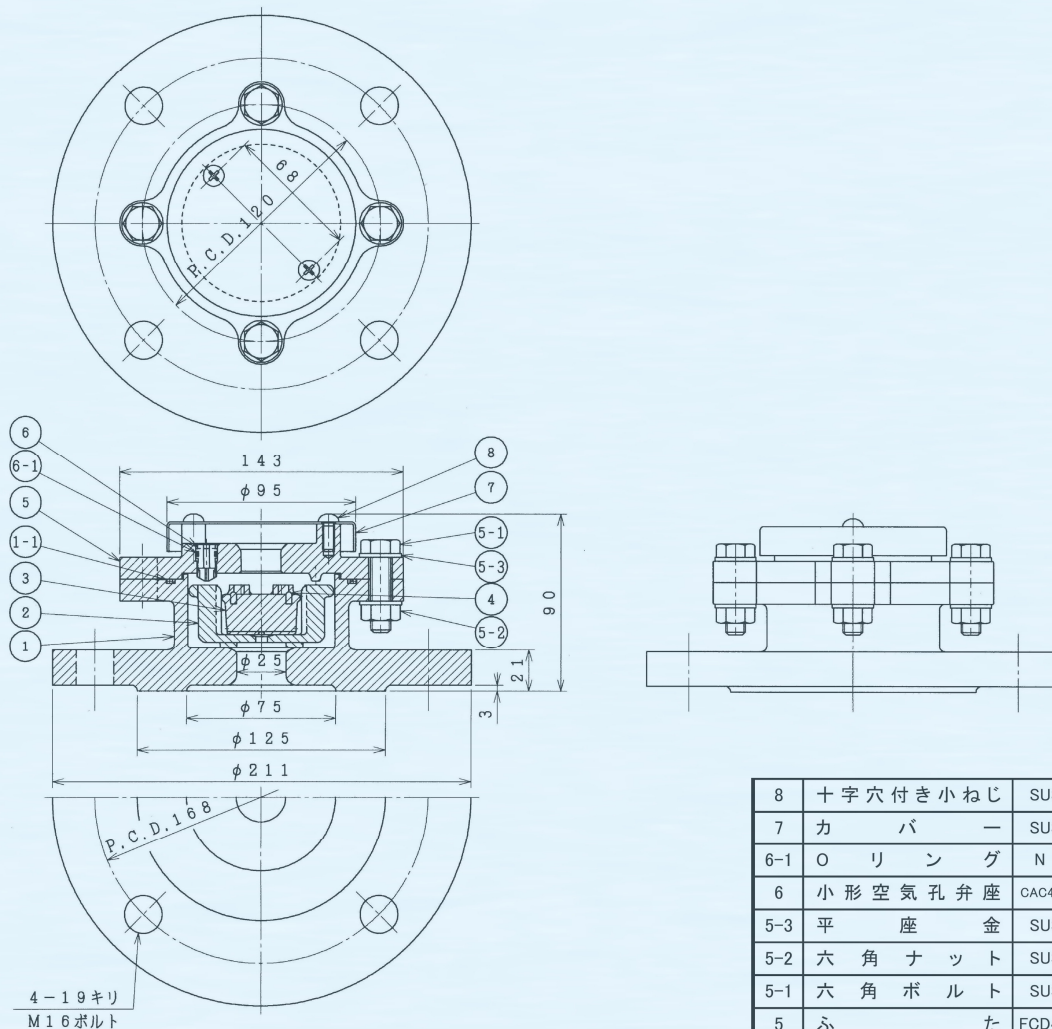

MCF 水道用急速空気弁 フランジー一体型

Φ25
90mm

MCF-25D-2

90mm

MCF

Φ25
空気弁

MCF 水道用急速空気弁 $\Phi 25$ フランジ一体型

7.5K

外形・寸法および主要部材料

MCF-25D-2

8	十字穴付き小ねじ	SUS 304	2
7	カパ	SUS 304	1
6-1	オリリング	NBR	1
6	小形空気孔弁座	CAC406+NBR	1
5-3	平座金	SUS 304	4
5-2	六角ナット	SUS 304	4
5-1	六角ボルト	SUS 304	4
5	ふた	FCD450-10	1
4	ゴムシート	SBR	1
3	副弁体	PP樹脂	1
2	主弁体	PP樹脂	1
1-1	オリリング	NBR	1
1	弁箱	FCD450-10	1
品番	部品名	材料	個数