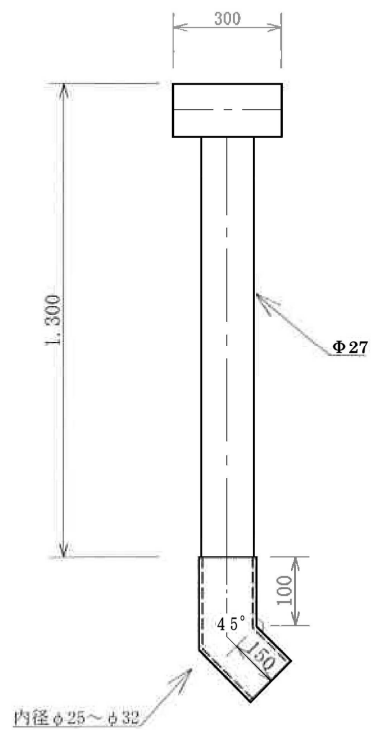

補修弁レバーキー

品名	補修弁レバーキー	
品番		
材質	SUS304	
縮尺	NO SCALE	
作図日	H 26. 12. 09	
作成部署	技術部	K.Miyaji
 千代田工業株式会社		