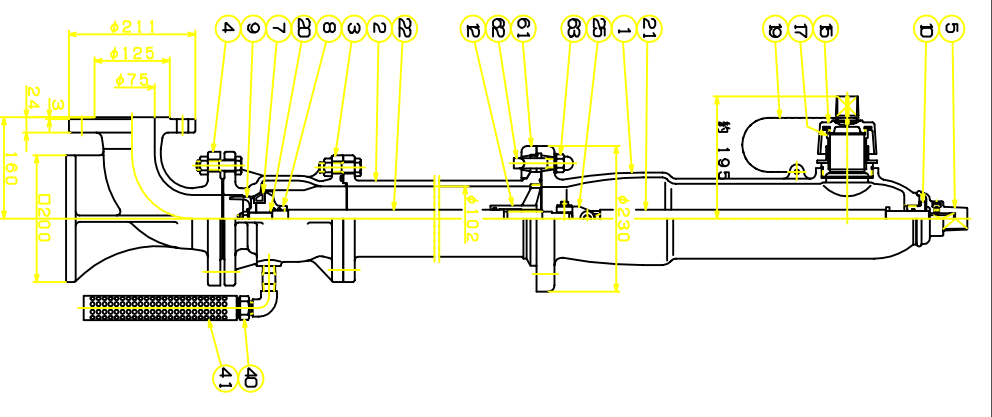

B	L
600	250
900	550
1000	650
1200	850

63	六角鏡ナット	SUS304	4
62	砲付ネルト	FCD450	4
61	安全パイナ含成機	FC200	4
41	排水パイナ含成機	1s	1
40	自動排水パイナ含成機	G36048	1s
25	自在機	GAG406	1s
22	下部機	SUS403	1
21	上部機	SUS403	1
20	スラスト蓋	T#9015	各1
19	子エー	SS400	1s
17	口金	GAG406	1s
15	口金	FC200	1
12	パイナ	GAG406	1
10	パイナ	G36048	1
9	パイナ	GAG406	1
8	パイナ	GAG406	1
7	パイナ	EPDM	1
5	開閉キャップ	FC200	1
4	パイナ	FCD450	1
3	パイナ	FCD450	1
2	パイナ	FCD450	1
1	パイナ	FC200	1

千代田工業株式会社 ES-1752F-GH

品名	75A 地上式出口消火栓 ソフトラシュー型 不滅式打倒型
型番	E-GH
製造年	2002年 1月 8日
製造所	千代田工場
検査	合格
検査日	2002年 1月 8日
検査所	千代田工場
検査員	SK