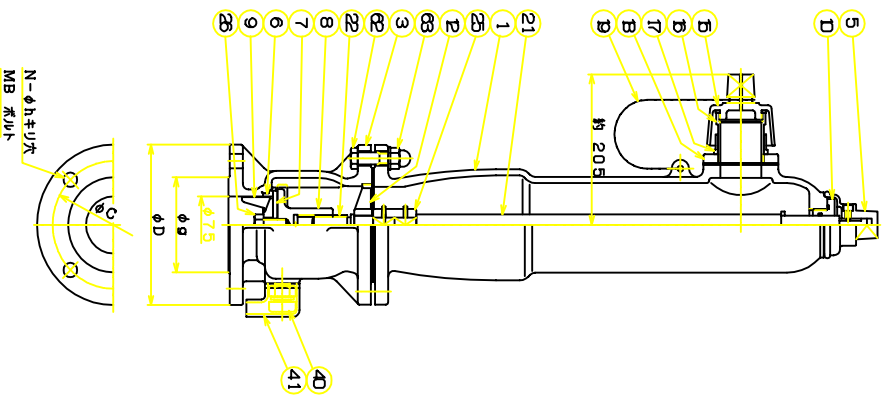

フラスコ規格	D	C	N	h	MB	T	f	g
水遣用規格	21	16	4	19	M16	20	2	125
JIS10K67c規格	18	5	8	19	M16	20	2	126

63	六角袋ナット	SUS304	4
62	六角ボルト	SS400	4
41	保護カバー	FC200	1
40	自動排水弁	C3604B	1s
26	六角ボルト	SUS304	1
25	継手	FCB450	1
22	下部弁軸	C3771B	1
21	上部弁軸	SS400	1
19	チエロー	SS400	1s
18	口金フラスコ	FC200	1
17	外シ	金 CAG406	1
16	口金	金 CAG406	1
15	口金	金 CAG406	1
12	弁軸	FCB450	1
10	フラスコ	C3604B	1
9	弁体	CAG406	1
8	弁体	FC200	1
7	メインバルブ	水遣用TA	1
6	弁	CAG406	1
5	弁	FC200	1
3	弁	FC200	1
1	弁	FC200	1

品名	75A
品名	地上式 噴火口 消火 控
品名	ES-1752F-S

千代田工業株式会社