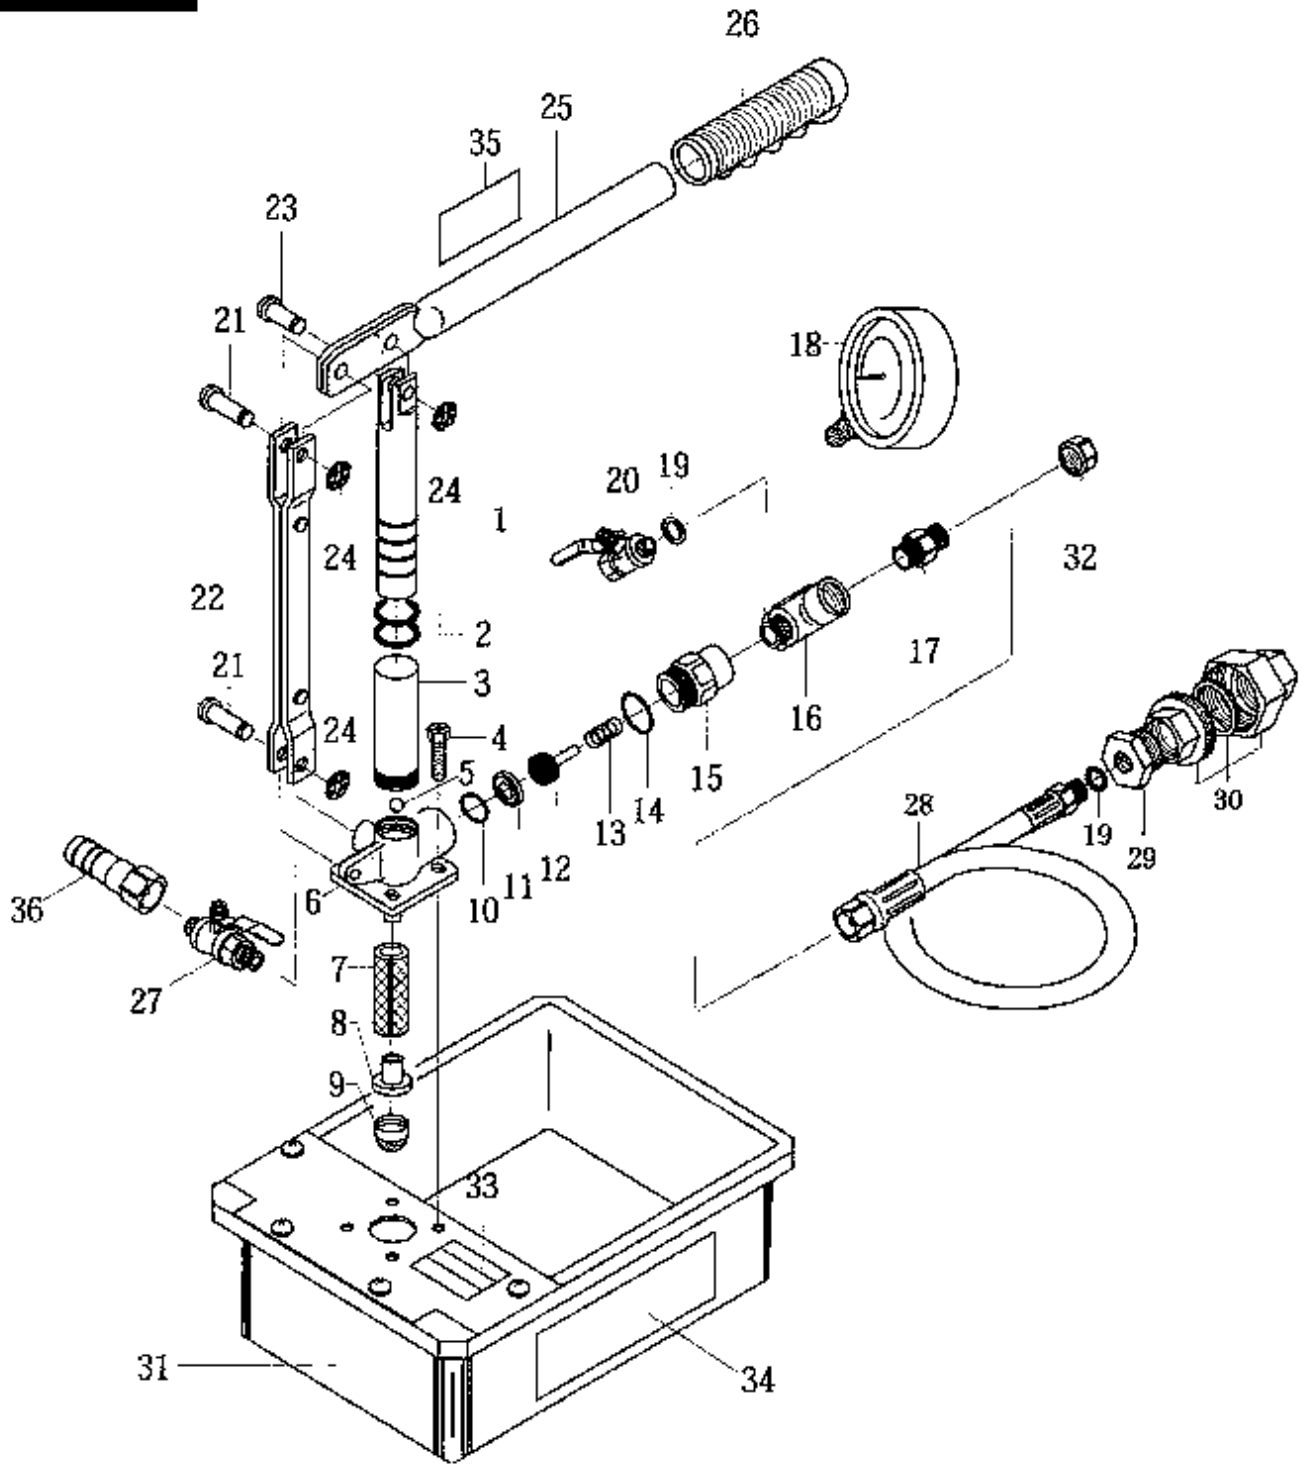

# T-508

## 構造図

NO	部品名	個数	NO	部品名	個数
1	プランジャー	1	21	支持ピン	2
2	Oリング	2	22	サポート	1
3	シリンダーパイプ	1	23	支点ピン	1
4	ボルト	4	24	スナップリング	3
5	吸水弁球	1	25	ハンドル	1
6	シリンダースタンド	1	26	グリップ	1
7	吸水ホース	1	27	ボールバルブ (オス・オス)	1
8	ストレーナ金具	1	28	耐圧ホース	1
9	ストレーナ	1	29	ブッシング (1/2×1/4)	1
10	Oリング	1	30	ユニオン継手 (1/2)	1
11	バルブシート	1	31	水槽	1
12	ストップバルブ	1	32	止水栓 (テスト用)	1
13	バネ	1	33	銘板	1
14	Oリング	1	34	銘板	1
15	バルブジョイント	1	35	銘板	1
16	クロスゲージ台	1	36	吸水金具	1
17	ニップル 1/4	1			
18	圧力計	1			
19	パッキン	2			
20	ボールバルブ (オス・メス)	1			