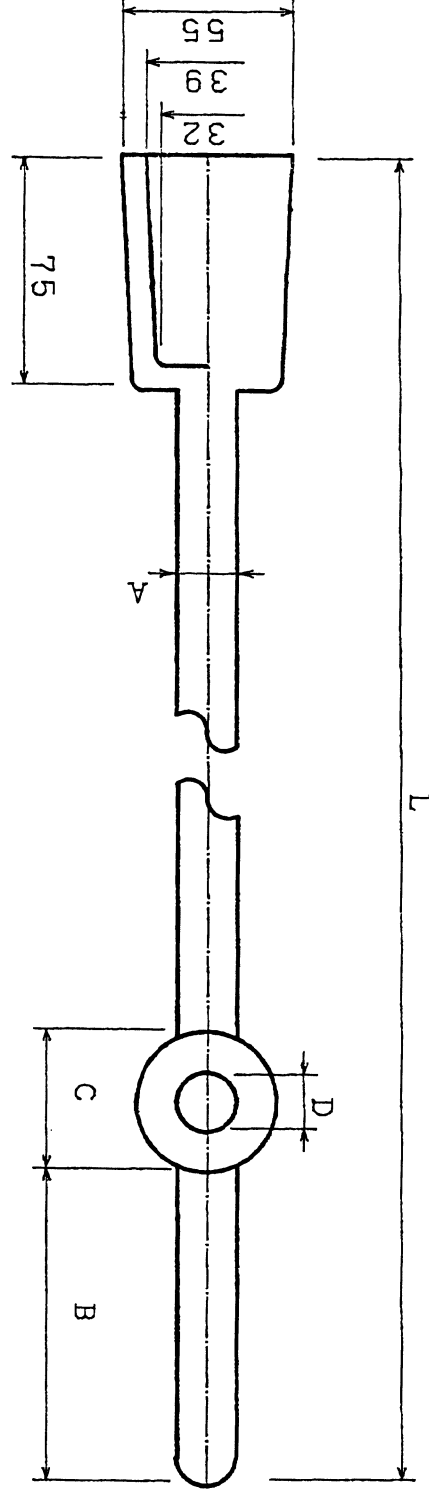

寸法	制水弁キ一						横標	
	A	B	C	D	L	E	F	
1 M	19	100	45	19	1000	320	16	
1.2M	19	120	45	19	1200	320	16	
1.5M	22	130	45	21	1500	350	19	
2 M	25	130	50	21	2000	450	19	

①

②

2	ハンフィル	SS400	1
1	本体	SS400	1
品番	品名	材質	個数
製図	橋本	検図	
写図		審査	
第3	角法	尺度	
作成	平成5年12月	日	
図名	開栓キ一 1m		
図番	AZ-1021		