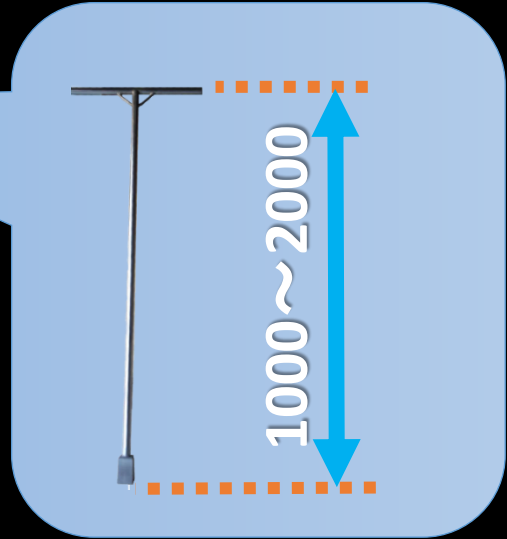

CHT 制水弁キー T字型

(オールステンレス製)

・腰部は溶接で強靱！

外形図