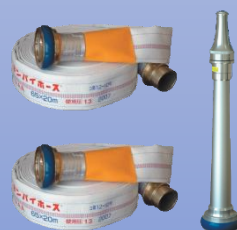

CH 屋外ホース格納箱 ステンレス製

900x600x270

ノズル 65AxΦ19 !

ホース 65Ax20m2個(標準) !

CHS 屋外ホース格納箱 標準セット (900x600x270)

標準セット

CHK 消火栓キー(800L)

※ホース・ノズル等は実際の製品と異なる場合があります。

仕様

材質 : SUS304 (1.2t)
塗装 : メラミン趣旨焼付
塗装色 : 内外面御指定色
文字 : 明朝体