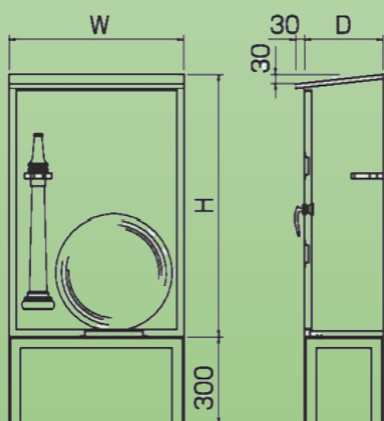

CH 屋外ホース格納箱 ステンレス製

900x600x270

ノズル 65AxΦ19 !

ホース 65Ax20m2個(標準) !

CHS 屋外ホース格納箱 標準セット (900x600x270)

標準セット

CHK 消火栓キー(800L)

※ホース・ノズル等は実際の製品と異なる場合があります。

仕様

材質 : SUS304 (1.2t)
塗装 : メラミン趣旨焼付
塗装色 : 内外面御指定色
文字 : 明朝体