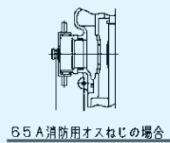

ステンレス製 地上式単口消火栓

回転式(単口) Φ75

ECS-1752S-GHR

地上部はSCS13ステンレス鋳物で、耐食性にすぐれ、変色等の心配がありません。

本体に衝撃を受けても、弁体部からの漏水を防ぐ安全装置付です。

外径寸法

B	L
600	250
800	450
900	550
1000	650
1200	850

63	六角袋ナット	SUS304	4
62	取付ボルト	FCD450	4
61	安全座金	FC200	4
56	Vリング	NBR	1
55	Vリング	NBR	1
51	自在回転輪	SCS13	1
41	排水パイプ	合成樹脂	1
40	自動排水弁	C3604B	1s
25	自在接手	CAC406	1s
22	下部弁軸	SUS403	1
21	上部弁軸	SUS403	1
20	スラスト座金	T/#9015	各1
19	チェーン	SUS304	1s
17	口金	SUS304	1s
15	口金ふた	SUS304	1
12	弁軸めねじ	CAC406	1
10	グラウンド	C3604B	1
9	弁体ガイド	CAC406	1
8	弁体	CAC406	1
7	メインバルブ	EPDM	1
5	固閉キャップ	SCS13	1
4	乙管	FCD450	1
3	井筒	FCD450	1
2	地中直管	FCD450	1
1	本体	SCS13	1