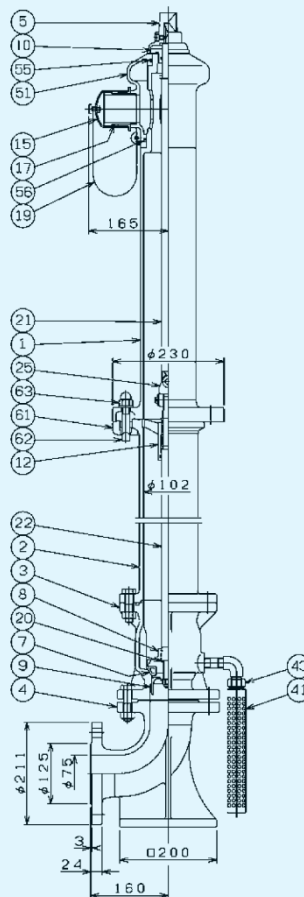

ステンレス製 地上式単口消火栓

回転式(単口) Φ75

ECS-1752S-GHR

地上部はSCS13ステンレス鋳物で、耐食性にすぐれ、変色等の心配がありません。

本体に衝撃を受けても、弁体部からの漏水を防ぐ安全装置付です。

外径寸法

B	L
600	250
800	450
900	550
1000	650
1200	850

63	六角袋ナット	SUS304	4
62	取付ボルト	FCD450	4
61	安全座金	FC200	4
56	Vリング	NBR	1
55	Vリング	NBR	1
51	自在回転輪	SCS13	1
41	排水パイプ	合成樹脂	1
40	自動排水弁	C3604B	1s
25	自在接手	CAC406	1s
22	下部弁軸	SUS403	1
21	上部弁軸	SUS403	1
20	スラスト座金	T/#9015	各1
19	チェーン	SUS304	1s
17	口金	SUS304	1s
15	口金ふた	SUS304	1
12	弁軸めねじ	CAC406	1
10	グラウンド	C3604B	1
9	弁体ガイド	CAC406	1
8	弁体	CAC406	1
7	メインバルブ	EPDM	1
5	固閉キャップ	SCS13	1
4	乙管	FCD450	1
3	井筒	FCD450	1
2	地中直管	FCD450	1
1	本体	SCS13	1

品番 部品名 材料 個数