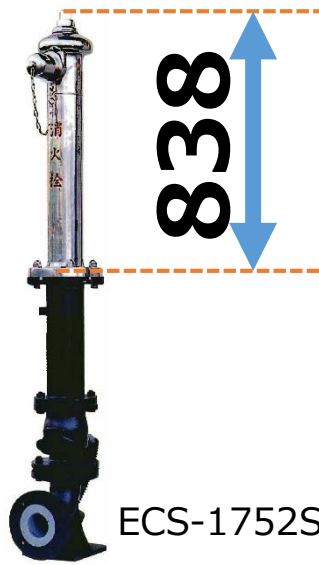

ステンレス製 地上式単口消火栓

回転式(単口) Φ75

ECS-1752S-GHR

地上部はSCS13ステンレス鋳物で、耐食性にすぐれ、変色等の心配がありません。

本体に衝撃を受けても、弁体部からの漏水を防ぐ安全装置付です。

外径寸法

B	L
600	250
800	450
900	550
1000	650
1200	850

63	六角袋ナット	SUS304	4
62	取付ボルト	FCD450	4
61	安全座金	FC200	4
56	Vリング	NBR	1
55	Vリング	NBR	1
51	自在回転輪	SCS13	1
41	排水パイプ	合成樹脂	1
40	自動排水弁	C3604B	1s
25	自在接手	CAC406	1s
22	下部弁軸	SUS403	1
21	上部弁軸	SUS403	1
20	スラスト座金	T/#9015	各1
19	チェーン	SUS304	1s
17	口金	SUS304	1s
15	口金ふた	SUS304	1
12	弁軸めねじ	CAC406	1
10	グラウンド	C3604B	1
9	弁体ガイド	CAC406	1
8	弁体	CAC406	1
7	メインバルブ	EPDM	1
5	固閉キャップ	SCS13	1
4	乙管	FCD450	1
3	井筒	FCD450	1
2	地中直管	FCD450	1
1	本体	SCS13	1

品番 部品名 材料 個数