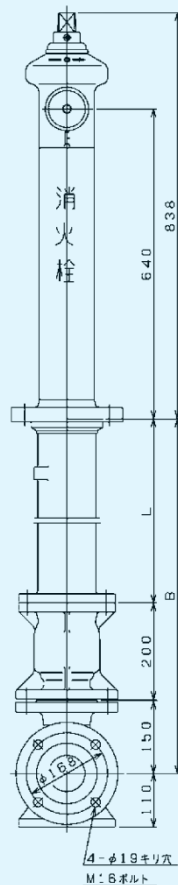

ステンレス製 地上式単口消火栓

回転式(単口) Φ75

ECS-1752S-GHR

地上部はSCS13ステンレス鋳物で、耐食性にすぐれ、変色等の心配がありません。

本体に衝撃を受けても、弁体部からの漏水を防ぐ安全装置付です。

外径寸法

B	L
600	250
800	450
900	550
1000	650
1200	850

63	六角袋ナット	SUS304	4
62	取付ボルト	FCD450	4
61	安全座金	FC200	4
56	Vリング	NBR	1
55	Vリング	NBR	1
51	自在回転輪	SCS13	1
41	排水パイプ	合成樹脂	1
40	自動排水弁	C3604B	1s
25	自在接手	CAC406	1s
22	下部弁軸	SUS403	1
21	上部弁軸	SUS403	1
20	スラスト座金	T/#9015	各1
19	チェーン	SUS304	1s
17	口金	SUS304	1s
15	口金ふた	SUS304	1
12	弁軸めねじ	CAC406	1
10	グラウンド	C3604B	1
9	弁体ガイド	CAC406	1
8	弁体	CAC406	1
7	メインバルブ	EPDM	1
5	固閉キャップ	SCS13	1
4	乙管	FCD450	1
3	井筒	FCD450	1
2	地中直管	FCD450	1
1	本体	SCS13	1

品番 部品名 材料 個数