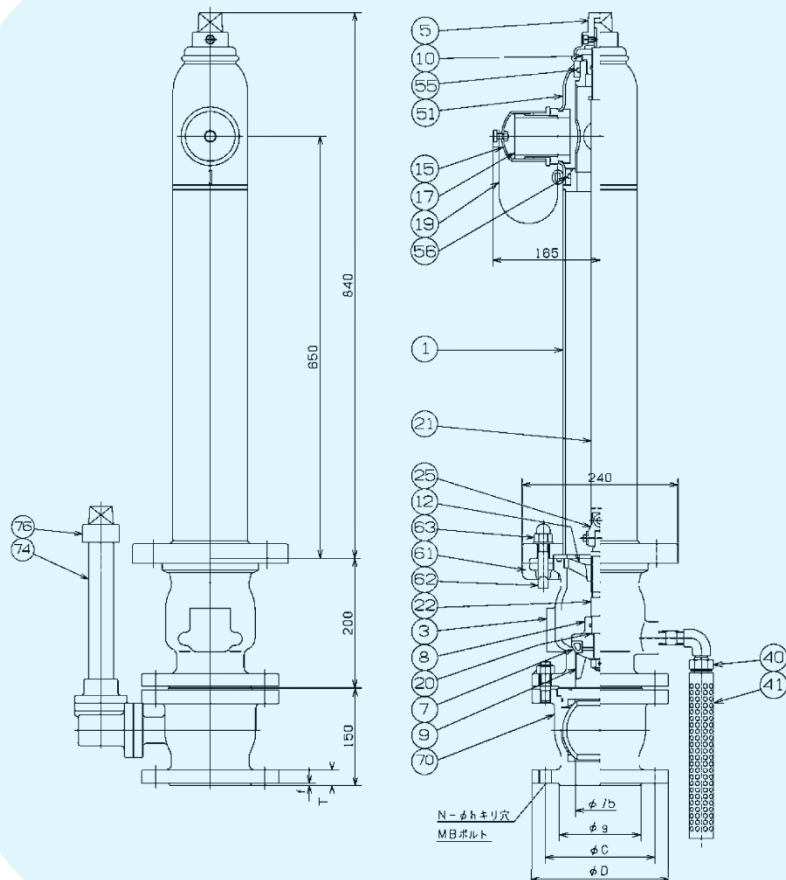

ステンレス製 地上式消火栓 回転式

(単口)φ75

地上部はSUS304ステンレス製で、耐食性にすぐれ、変色等の心配がありません。

放水口は回転式で360°放水可能です。

本体に衝撃を受けても、弁体部からの漏水を防ぐ安全装置付です。

外径寸法

76	補修弁閉閉キャップ	FC200	1
74	保 護 管	S G P	1
70	ボール形補修弁	FCD他	:s
63	六角袋ナット	SUS304	4
62	取付ボルト	FCD450	4
61	安全蓋金	FC200	4
56	Vリング	NBR	1
55	Vリング	NBR	1
51	自在回転輪	SUS304	1
41	排水パイプ	合成樹脂	1
40	自動排水弁	C3604B	:s
25	自在視手	CAC406	:s
22	下部弁輪	SUS403	1
21	上部弁輪	SUS403	1
20	スラスト座金	T/#9015	各1
19	チェーン	SUS304	1s
17	口 全	SUS304	1
15	口 金 ぶ た	SUS304	1
12	弁輪めねじ	CAC406	1
10	グラウンド	C3604B	1
9	弁体ガイド	CAC406	1
8	弁 体	CAC406	1
7	メインバルブ	EPDM	1
5	閉閉キャップ	SCS13	1
3	弁 輪	FCD450	1
1	本 体	SUS304	1
品番 部 品 名 材 料 個数			