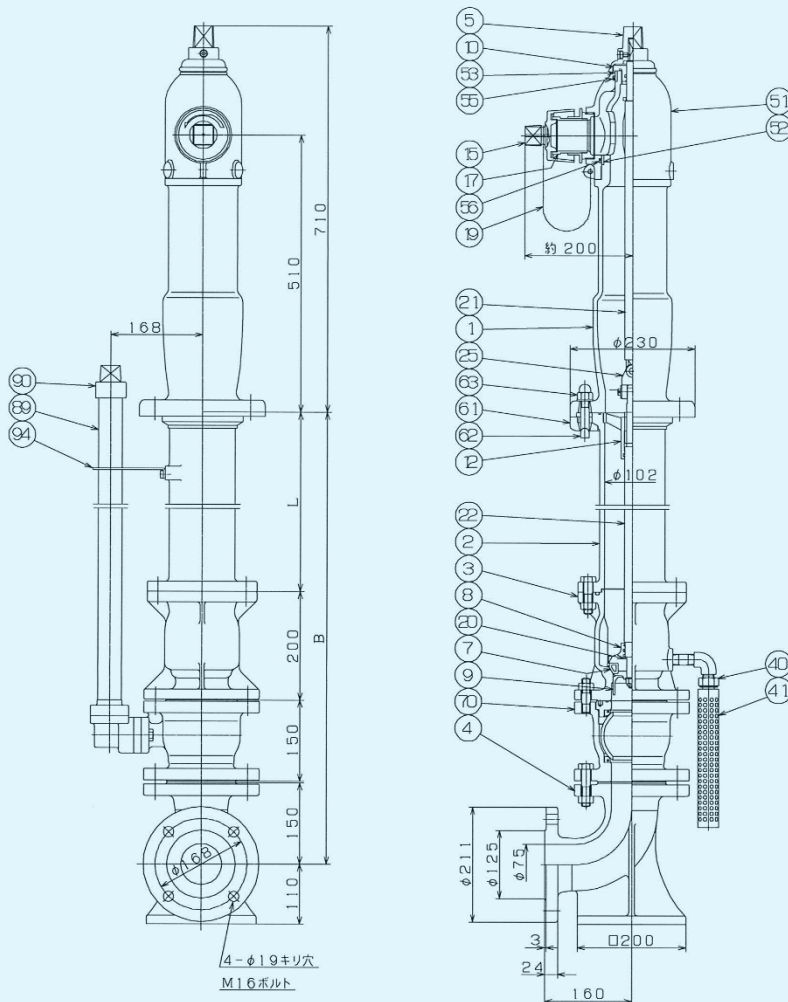

鑄鉄製 地上式単口消火栓補修弁付 回転式 (単口) Φ75

ES-1752F-GHHR

放水口は回転式で360°放水可能です。

本体に衝撃を受けても、弁体部からの漏水を防ぐ安全装置付です。

外径寸法

B	L
600	100
900	400
1000	500
1200	700

94	支え板	SS400	1
90	開閉キャップ	FC200	1
89	保護管	S G P	1
70	ボール型補修弁	FCD450他	1s
63	六角袋ナット	SUS304	4
62	取付ボルト	FCD450	4
61	安全座金	FC200	4
56	Vリング	N B R	1
55	Vリング	N B R	1
53	ライナー	CAC406	1
52	ライナー	CAC406	1
51	自在回転輪	FC200	1
41	排水パイプ	合成樹脂	1
40	自動排水弁	C3604B	1s
25	自在接手	CAC406	1s
22	下部弁軸	SUS403	1
21	上部弁軸	SUS403	1
20	スラスト座金	T/#9015	各1
19	チエーン	SS400	1s
17	口金	CAC406	1s
15	口金ふた	FC200	1
12	弁軸めねじ	CAC406	1
10	グラウンド	C3604B	1
9	弁体ガイド	CAC406	1
8	弁体	CAC406	1
7	メインバルブ	EPDM	1
5	開閉キャップ	FC200	1
4	乙管	FCD450	1
3	弁胴	FCD450	1
2	地中直管	FCD450	1
1	本体	FC200	1
品番	部品名	材料	個数