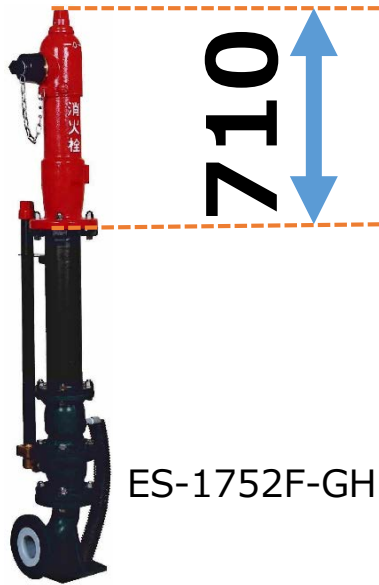

鑄鉄製 地上式単口消火栓補修弁付 回転式 (単口) Φ75

ES-1752F-GHHR

放水口は回転式で360°放水可能です。

本体に衝撃を受けても、弁体部からの漏水を防ぐ安全装置付です。

外径寸法

B	L
600	100
900	400
1000	500
1200	700

94	支え板	SS400	1
90	開閉キャップ	FC200	1
89	保護管	S G P	1
70	ボール型補修弁	FCD450他	1s
63	六角袋ナット	SUS304	4
62	取付ボルト	FCD450	4
61	安全座金	FC200	4
56	Vリング	N B R	1
55	Vリング	N B R	1
53	ライナー	CAC406	1
52	ライナー	CAC406	1
51	自在回転輪	FC200	1
41	排水パイプ	合成樹脂	1
40	自動排水弁	C3604B	1s
25	自在接手	CAC406	1s
22	下部弁軸	SUS403	1
21	上部弁軸	SUS403	1
20	スラスト座金	T/#9015	各1
19	チエーン	SS400	1s
17	口金	CAC406	1s
15	口金ふた	FC200	1
12	弁軸めねじ	CAC406	1
10	グラウンド	C3604B	1
9	弁体ガイド	CAC406	1
8	弁体	CAC406	1
7	メインバルブ	EPDM	1
5	開閉キャップ	FC200	1
4	乙管	FCD450	1
3	弁胴	FCD450	1
2	地中直管	FCD450	1
1	本体	FC200	1
品番	部品名	材料	個数