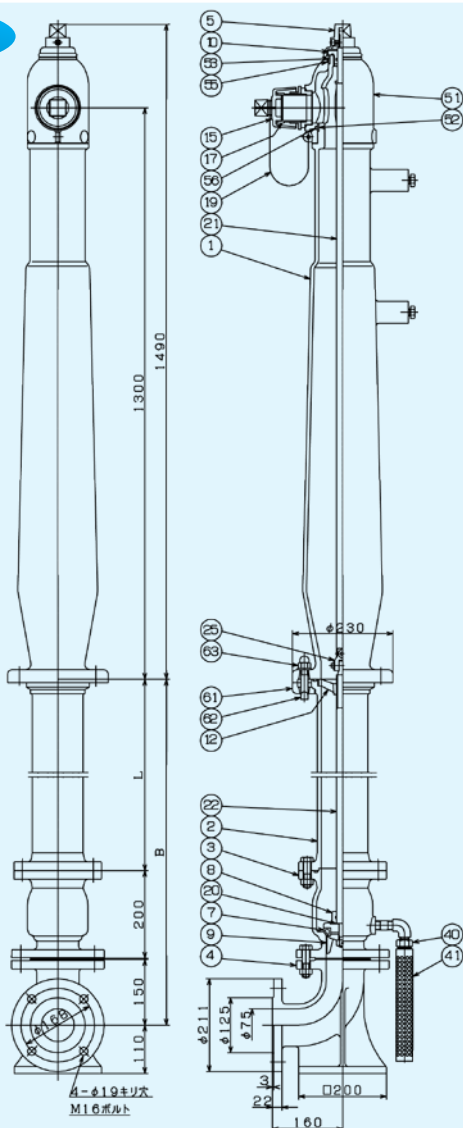

鑄鉄製 地上式単口消火栓 補修弁付 回転式 積雪型 (単口) Φ75

1490

ES-1752F-GHHRL

放水口は回転式で360°放水可能です。

本体に衝撃を受けても、弁体部からの漏水を防ぐ安全装置付です。

外径寸法

B	L
600	250
900	550
1000	650
1200	850

63	六角袋ナット	SUS304	4
62	取付ボルト	FCD450	4
61	安全座金	FC200	4
56	Vリング	NBR	1
55	Vリング	NBR	1
53	ライナー	CAC406	1
52	ライナー	CAC406	1
51	自在回転輪	FC200	1
41	排水パイプ	合成樹脂	1
40	自動排水弁	C3604B	1set
25	自在換手	CAC406	1set
22	下部弁軸	SUS403	1
21	上部弁軸	SUS403	1
20	スラスト座金	T/#9015	2
19	チェーン	SS400	1set
17	口金	CAC406	1
15	口金ふた	樹脂	1
12	弁軸めねじ	CAC406	1
10	グラウンド	C3604B	1
9	弁体ガイド	CAC406	1
8	弁体	CAC406	1
7	メインバルブ	EPDM	1
5	開閉キャップ	FC200	1
4	乙管	FCD450	1
3	弁胴	FCD450	1
2	地中直管	FCD450	1
1	本体	FC200	1
品番	部品名	材料	個数