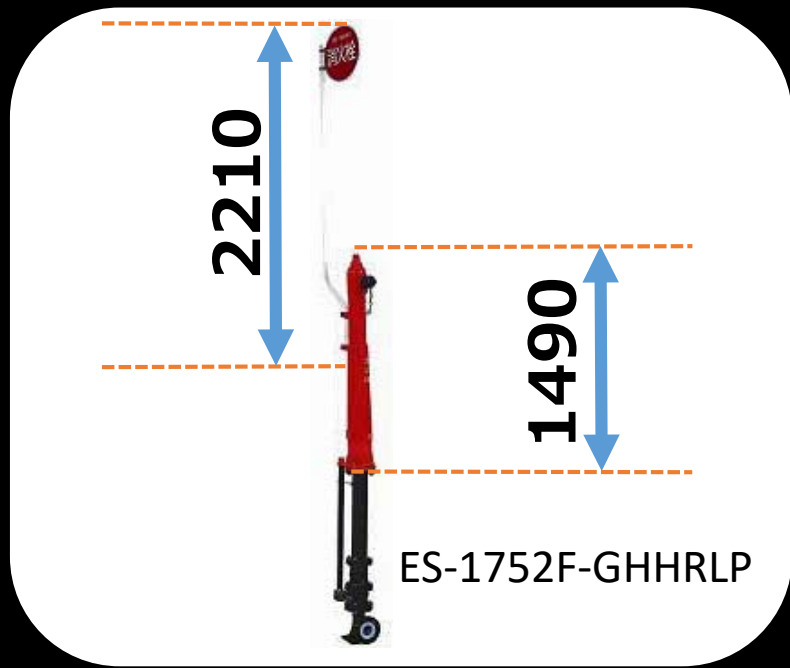

鑄鉄製 地上式単口消火栓補修弁付 回転式 積雪型 ポール付 (単口) Φ75

放水口は回転式で360°放水可能です。

本体に衝撃を受けても、弁体部からの漏水を防ぐ安全装置付です。

外径寸法

B	L
600	100
900	400
1000	500
1200	700

92	消防標識	A	L	1
91	標準用ポール	STKM14		1
77	支え板	SS400		1
76	補修弁開閉キャップ	FC200		1
74	保護管	S G P		1
70	ポール形補修弁	FCD450他		1set
63	六角袋ナット	SUS304		4
62	取付ボルト	FCD450		4
61	安全座金	FC200		4
56	Vリング	N B R		1
55	Vリング	N B R		1
53	ライナー	CAC406		1
52	ライナー	CAC406		1
51	自在回転輪	FC200		1
41	排水パイプ	合成樹脂		1
40	自動排水弁	C3604B		1set
25	自在接手	CAC406		1set
22	下部弁軸	SUS403		1
21	上部弁軸	SUS403		1
20	スラスト座金	T/#9015		2
19	チェーン	SS400		1set
17	口金	CAC406		1
15	口金ふた	樹脂		1
12	弁軸めねじ	CAC406		1
10	グランド	C3604B		1
9	弁体ガイド	CAC406		1
8	弁体	CAC406		1
7	メインバルブ	E P D M		1
5	開閉キャップ	FC200		1
4	乙管	FCD450		1
3	弁網	FCD450		1
2	地中直管	FCD450		1
1	本体	FC200		1
品番	部品名	材料	個数	