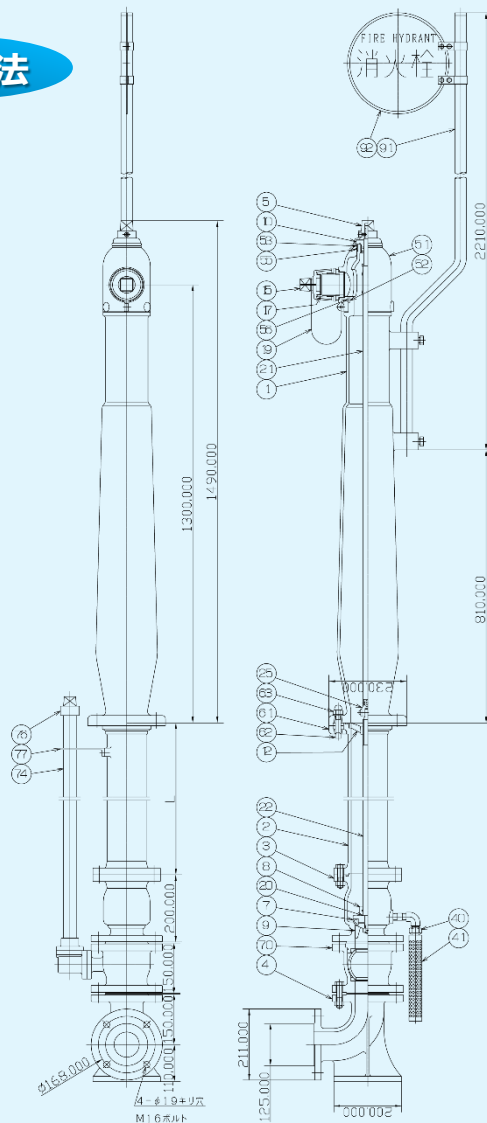

鑄鉄製 地上式単口消火栓補修弁付 回転式 積雪型 ポール付 (単口) Φ75

放水口は回転式で360°放水可能です。

本体に衝撃を受けても、弁体部からの漏水を防ぐ安全装置付です。

外径寸法

B	L
600	100
900	400
1000	500
1200	700

92	消防標識	A	L	1
91	標準用ポール	STKM14		1
77	支え板	SS400		1
76	補修弁開閉キャップ	FC200		1
74	保護管	S G P		1
70	ポール形補修弁	FCD450他		1set
63	六角袋ナット	SUS304		4
62	取付ボルト	FCD450		4
61	安全座金	FC200		4
56	Vリング	N B R		1
55	Vリング	N B R		1
53	ライナー	CAC406		1
52	ライナー	CAC406		1
51	自在回転輪	FC200		1
41	排水パイプ	合成樹脂		1
40	自動排水弁	C3604B		1set
25	自在接手	CAC406		1set
22	下部弁軸	SUS403		1
21	上部弁軸	SUS403		1
20	スラスト座金	T/#9015		2
19	チェーン	SS400		1set
17	口金	CAC406		1
15	口金ふた	樹脂		1
12	弁軸めねじ	CAC406		1
10	グランド	C3604B		1
9	弁体ガイド	CAC406		1
8	弁体	CAC406		1
7	メインバルブ	E P D M		1
5	開閉キャップ	FC200		1
4	乙管	FCD450		1
3	弁網	FCD450		1
2	地中直管	FCD450		1
1	本体	FC200		1
品番	部品名	材料	個数	