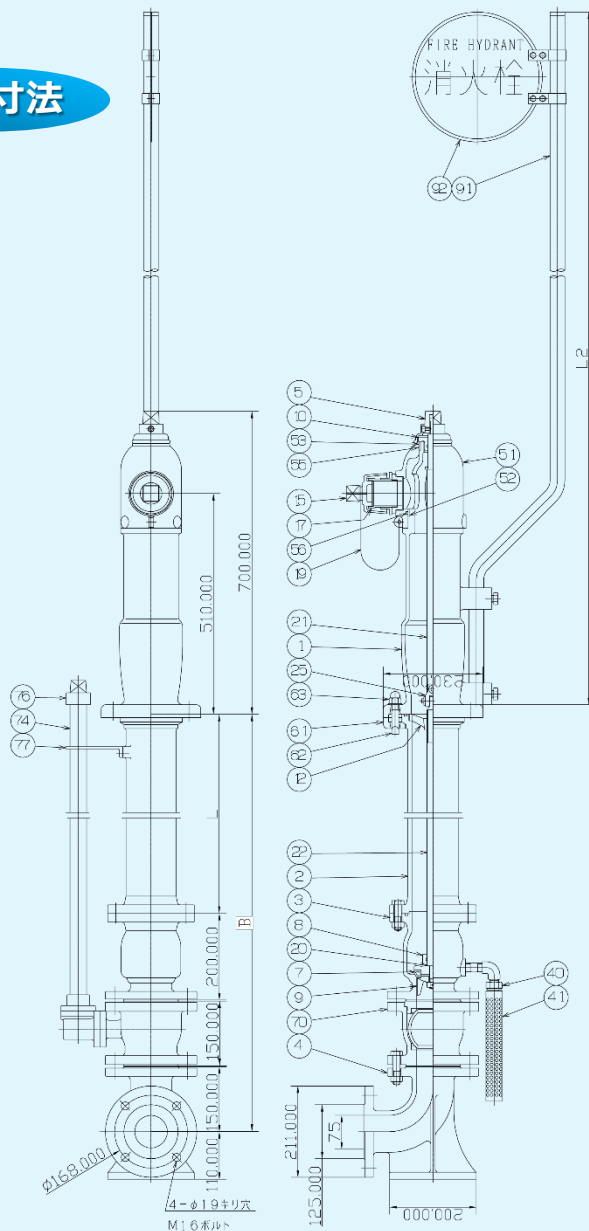

鑄鉄製 地上式単口消火栓補修弁付回転式 ポール付 (単口) Φ75

放水口は回転式で360°放水可能です。

本体に衝撃を受けても、弁体部からの漏水を防ぐ安全装置付です。

外径寸法

L ₂
2210
3000

B	L
600	100
900	400
1000	500
1200	700

92	消 防 標 識	A	L	1
91	標 識 用 ポ ー ル	STKM14		1
77	支 え 板	SS400		1
76	補 修 弁 開 閉 キ ャ ッ プ	FC200		1
74	保 護 管	S G P		1
70	ボ ー ル 形 補 修 弁	FCD450他	1set	
63	六 角 袋 ナ ッ ト	SUS304		4
62	取 付 ボ ル ト	FCD450		4
61	安 全 座 金	FC200		4
56	V リ ン グ	N B R		1
55	V リ ン グ	N B R		1
53	ラ イ ナ ー	CAC406		1
52	ラ イ ナ ー	CAC406		1
51	自 在 回 転 輪	FC200		1
41	排 水 パ イ プ	合 成 樹 脂		1
40	自 動 排 水 弁	C3604B	1set	
25	自 在 接 手	CAC406	1set	
22	下 部 弁 軸	SUS403		1
21	上 部 弁 軸	SUS403		1
20	ス ラ ス ト 座 金	T/#9015		2
19	チ ェ ー ン	SS400	1set	
17	口 金	CAC406		1
15	口 金 ふ た	FC200		1
12	弁 軸 め ね じ	CAC406		1
10	グ ラ ン ド	C3604B		1
9	弁 体 ガ イ ド	CAC406		1
8	弁 体	CAC406		1
7	メ イ ン バ ル ブ	E P D M		1
5	開 閉 キ ャ ッ プ	FC200		1
4	乙 管	FCD450		1
3	弁 胴	FCD450		1
2	地 中 直 管	FCD450		1
1	本 体	FC200		1
品番	部 品 名	材 料	個 数	