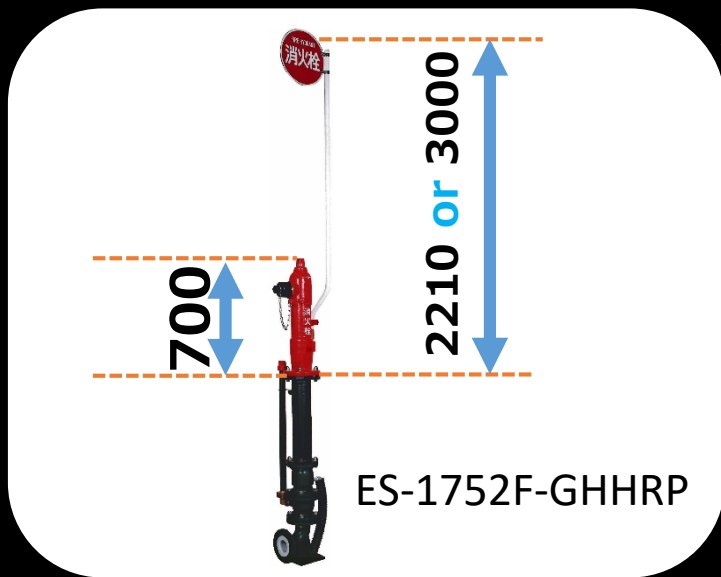

鑄鉄製 地上式単口消火栓補修弁付回転式 ポール付 (単口) Φ75

放水口は回転式で360°放水可能です。

本体に衝撃を受けても、弁体部からの漏水を防ぐ安全装置付です。

外径寸法

L ₂
2210
3000

B	L
600	100
900	400
1000	500
1200	700

92	消 防 標 識	A	L	1
91	標 識 用 ポ ー ル	STKM14		1
77	支 え 板	SS400		1
76	補 修 弁 開 閉 キ ャ ッ プ	FC200		1
74	保 護 管	S G P		1
70	ボ ー ル 形 補 修 弁	FCD450他	1set	
63	六 角 袋 ナ ッ ト	SUS304		4
62	取 付 ボ ル ト	FCD450		4
61	安 全 座 金	FC200		4
56	V リ ン グ	N B R		1
55	V リ ン グ	N B R		1
53	ラ イ ナ ー	CAC406		1
52	ラ イ ナ ー	CAC406		1
51	自 在 回 転 輪	FC200		1
41	排 水 パ イ プ	合 成 樹 脂		1
40	自 動 排 水 弁	C3604B	1set	
25	自 在 接 手	CAC406	1set	
22	下 部 弁 軸	SUS403		1
21	上 部 弁 軸	SUS403		1
20	ス ラ ス ト 座 金	T/#9015		2
19	チ ェ ー ン	SS400	1set	
17	口 金	CAC406		1
15	口 金 ふ た	FC200		1
12	弁 軸 め ね じ	CAC406		1
10	グ ラ ン ド	C3604B		1
9	弁 体 ガ イ ド	CAC406		1
8	弁 体	CAC406		1
7	メ イ ン バ ル ブ	E P D M		1
5	開 閉 キ ャ ッ プ	FC200		1
4	乙 管	FCD450		1
3	弁 胴	FCD450		1
2	地 中 直 管	FCD450		1
1	本 体	FC200		1
品番	部 品 名	材 料	個 数	