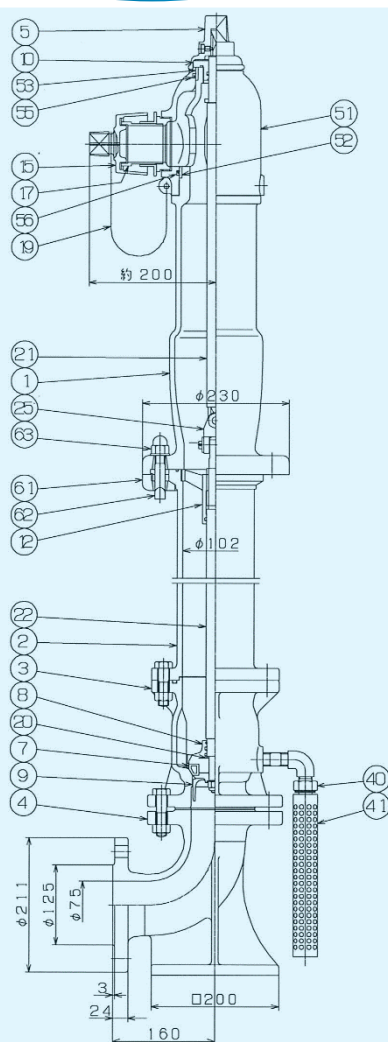

鑄鉄製 地上式単口消火栓 回転式

(単口) Φ75

ES-1752F-GHR

放水口は回転式で360°放水可能です。

本体に衝撃を受けても、弁体部からの漏水を防ぐ安全装置付です。

外径寸法

B	L
600	250
900	550
1000	650
1200	850

63	六角袋ナット	SUS304	4
62	取付ボルト	FCD450	4
61	安全座金	FC200	4
56	Vリング	NBR	1
55	Vリング	NBR	1
53	ライナー	CAC406	1
52	ライナー	CAC406	1
51	自在回転輪	FC200	1
41	排水パイプ	合成樹脂	1
40	自動排水弁	C3604B	1s
25	自在接手	CAC406	1s
22	下部弁軸	SUS403	1
21	上部弁軸	SUS403	1
20	スラスト座金	T/#9015	各1
19	チェーン	SS400	1s
17	口金	CAC406	1s
15	口金ふた	FC200	1
12	弁軸めねじ	CAC406	1
10	グラウンド	C3604B	1
9	弁体ガイド	CAC406	1
8	弁体	CAC406	1
7	メインバルブ	EPDM	1
5	開閉キャップ	FC200	1
4	乙管	FCD450	1
3	弁胴	FCD450	1
2	地中直管	FCD450	1
1	本体	FC200	1
品番	部品名	材料	個数