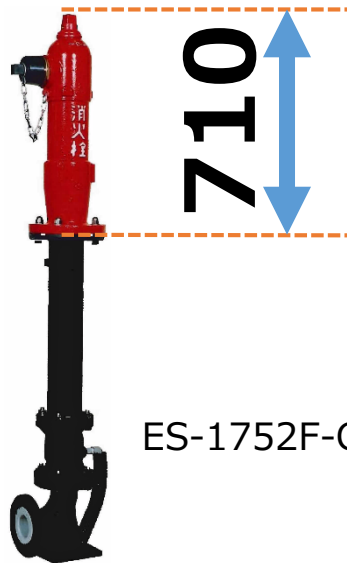

鑄鉄製 地上式単口消火栓 回転式

(単口) Φ75

ES-1752F-GHR

放水口は回転式で360°放水可能です。

本体に衝撃を受けても、弁体部からの漏水を防ぐ安全装置付です。

外径寸法

B	L
600	250
900	550
1000	650
1200	850

63	六角袋ナット	SUS304	4
62	取付ボルト	FCD450	4
61	安全座金	FC200	4
56	Vリング	NBR	1
55	Vリング	NBR	1
53	ライナー	CAC406	1
52	ライナー	CAC406	1
51	自在回転輪	FC200	1
41	排水パイプ	合成樹脂	1
40	自動排水弁	C3604B	1s
25	自在接手	CAC406	1s
22	下部弁軸	SUS403	1
21	上部弁軸	SUS403	1
20	スラスト座金	T/#9015	各1
19	チェーン	SS400	1s
17	口金	CAC406	1s
15	口金ふた	FC200	1
12	弁軸めねじ	CAC406	1
10	グラウンド	C3604B	1
9	弁体ガイド	CAC406	1
8	弁体	CAC406	1
7	メインバルブ	EPDM	1
5	開閉キャップ	FC200	1
4	乙管	FCD450	1
3	弁胴	FCD450	1
2	地中直管	FCD450	1
1	本体	FC200	1
品番	部品名	材料	個数