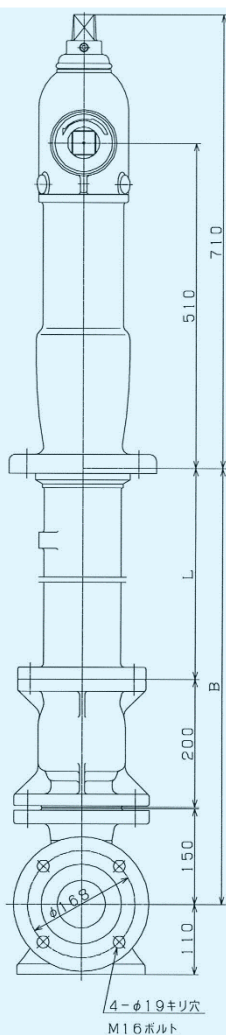

鑄鉄製 地上式単口消火栓 回転式

(単口) Φ75

ES-1752F-GHR

放水口は回転式で360°放水可能です。

本体に衝撃を受けても、弁体部からの漏水を防ぐ安全装置付です。

外径寸法

B	L
600	250
900	550
1000	650
1200	850

63	六角袋ナット	SUS304	4
62	取付ボルト	FCD450	4
61	安全座金	FC200	4
56	Vリング	NBR	1
55	Vリング	NBR	1
53	ライナー	CAC406	1
52	ライナー	CAC406	1
51	自在回転輪	FC200	1
41	排水パイプ	合成樹脂	1
40	自動排水弁	C3604B	1s
25	自在接手	CAC406	1s
22	下部弁軸	SUS403	1
21	上部弁軸	SUS403	1
20	スラスト座金	T/#9015	各1
19	チェーン	SS400	1s
17	口金	CAC406	1s
15	口金ふた	FC200	1
12	弁軸めねじ	CAC406	1
10	グラウンド	C3604B	1
9	弁体ガイド	CAC406	1
8	弁体	CAC406	1
7	メインバルブ	EPDM	1
5	開閉キャップ	FC200	1
4	乙管	FCD450	1
3	弁胴	FCD450	1
2	地中直管	FCD450	1
1	本体	FC200	1
品番	部品名	材料	個数