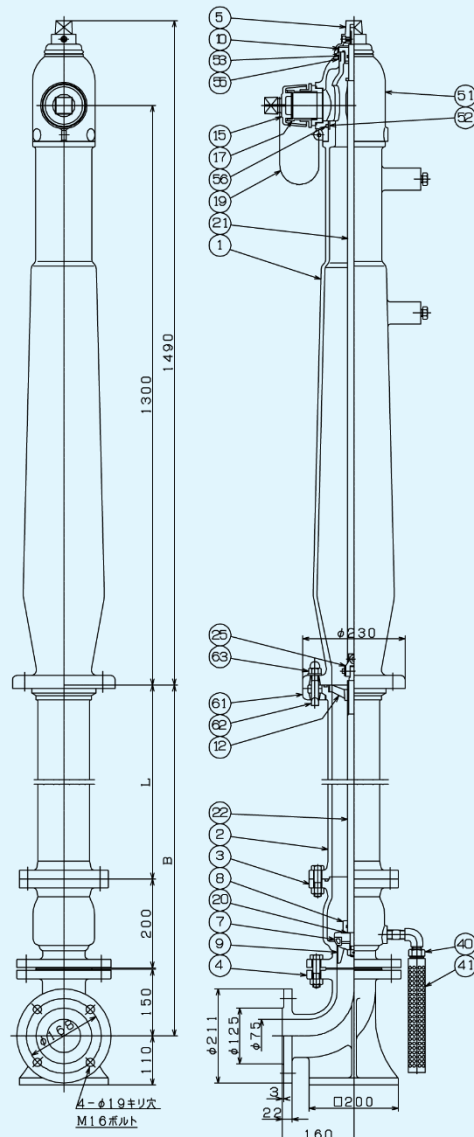

鑄鉄製 地上式単口消火栓

回転式 積雪型(単口) Φ75

ES-1752F-GHRL

放水口は回転式で360°放水可能です。

本体に衝撃を受けても、弁体部からの漏水を防ぐ安全装置付です。

外径寸法

B	L
600	250
900	550
1000	650
1200	850

63	六角袋ナット	SUS304	4
62	取付ボルト	FCD450	4
61	安全座金	FC200	4
56	Vリング	NBR	1
55	Vリング	NBR	1
53	ライナー	CAC406	1
52	ライナー	CAC406	1
51	自在回転輪	FC200	1
41	排水パイプ	合成樹脂	1
40	自動排水弁	C3604B	1set
25	自在接手	CAC406	1set
22	下部弁軸	SUS403	1
21	上部弁軸	SUS403	1
20	スラスト座金	T/#9015	2
19	チェーン	SS400	1set
17	口金	CAC406	1
15	口金ふた	樹脂	1
12	弁軸めねじ	CAC406	1
10	グラウンド	C3604B	1
9	弁体ガイド	CAC406	1
8	弁体	CAC406	1
7	メインバルブ	EPDM	1
5	開閉キャップ	FC200	1
4	乙管	FCD450	1
3	弁開	FCD450	1
2	地中直管	FCD450	1
1	本体	FC200	1
品番	部品名	材料	個数