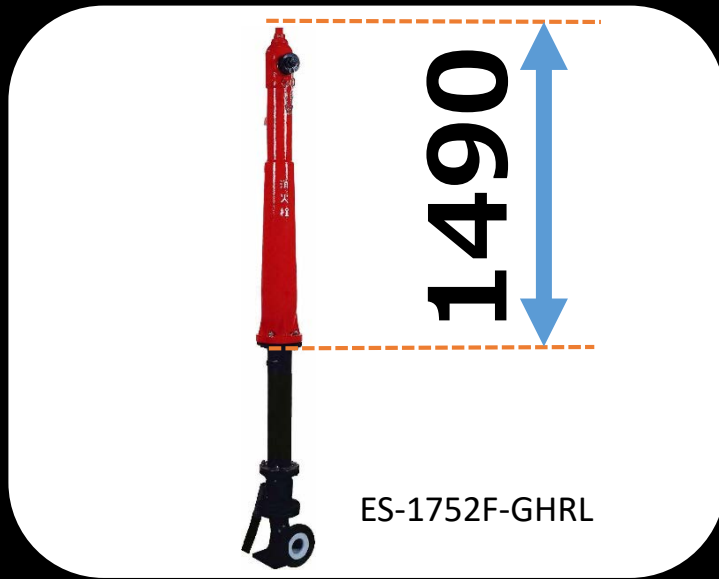

鑄鉄製 地上式単口消火栓

回転式 積雪型(単口) Φ75

ES-1752F-GHRL

放水口は回転式で360°放水可能です。

本体に衝撃を受けても、弁体部からの漏水を防ぐ安全装置付です。

外径寸法

B	L
600	250
900	550
1000	650
1200	850

63	六角袋ナット	SUS304	4
62	取付ボルト	FCD450	4
61	安全座金	FC200	4
56	Vリング	NBR	1
55	Vリング	NBR	1
53	ライナー	CAC406	1
52	ライナー	CAC406	1
51	自在回転輪	FC200	1
41	排水パイプ	合成樹脂	1
40	自動排水弁	C3604B	1set
25	自在接手	CAC406	1set
22	下部弁軸	SUS403	1
21	上部弁軸	SUS403	1
20	スラスト座金	T/#9015	2
19	チェーン	SS400	1set
17	口金	CAC406	1
15	口金ふた	樹脂	1
12	弁軸めねじ	CAC406	1
10	グラウンド	C3604B	1
9	弁体ガイド	CAC406	1
8	弁体	CAC406	1
7	メインバルブ	EPDM	1
5	開閉キャップ	FC200	1
4	乙管	FCD450	1
3	弁開	FCD450	1
2	地中直管	FCD450	1
1	本体	FC200	1
品番	部品名	材料	個数