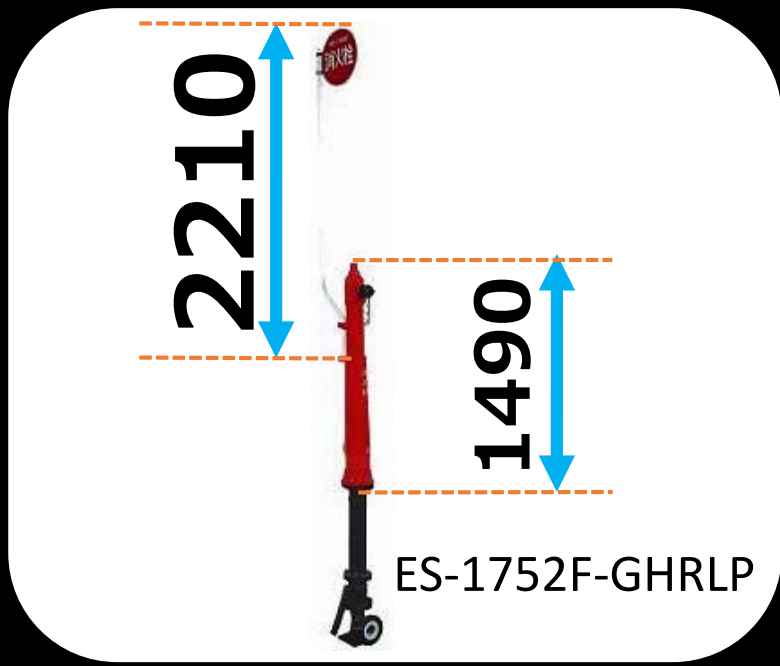

鋳鉄製 地上式単口消火栓 回転式積雪型 ポール付(単口) Φ75

放水口は回転式で360°放水可能です。

本体に衝撃を受けても、弁体部からの漏水を防ぐ安全装置付です。

外径寸法

B
600
900
1000
1200

92	消防標識	A	L
91	標識用ポール	STKM	14
63	六角袋ナット	SUS	304
62	取付ボルト	FCD	450
61	安全座金	FC	200
56	Vリング	N	B R
55	Vリング	N	B R
53	ライナー	CAC	406
52	ライナー	CAC	406
51	自在回転輪	FC	200
41	排水パイプ	合成樹脂	
40	自動排水弁	C36	04B
25	自在接手	CAC	406
22	下部弁輪	SUS	403
21	上部弁輪	SUS	403
20	スラスト座金	T/#90	15
19	チェーン	SS	400
17	口金	CAC	406
15	口金ふた	樹脂	
12	弁軸めねじ	CAC	406
10	グラウンド	C36	04B
9	弁体ガイド	CAC	406
8	弁体	CAC	406
7	メインバルブ	E	P D M
5	開閉キャップ	FC	200
4	乙管	FCD	450
3	弁胴	FCD	450
2	地中直管	FCD	450
1	本体	FC	200
品番	部品名	材料	