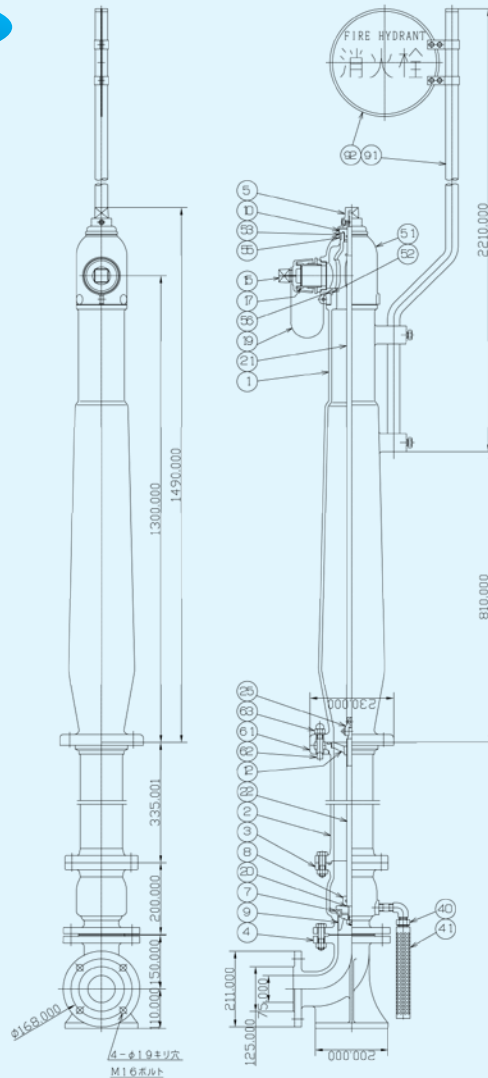

鋳鉄製 地上式単口消火栓 回転式積雪型 ポール付(単口) Φ75

放水口は回転式で360°放水可能です。

本体に衝撃を受けても、弁体部からの漏水を防ぐ安全装置付です。

外径寸法

B
600
900
1000
1200

92	消防標識	A	L
91	標識用ポール	STKM	14
63	六角袋ナット	SUS	304
62	取付ボルト	FCD	450
61	安全座金	FC	200
56	Vリング	N	B R
55	Vリング	N	B R
53	ライナー	CAC	406
52	ライナー	CAC	406
51	自在回転輪	FC	200
41	排水パイプ	合成樹脂	
40	自動排水弁	C36	04B
25	自在接手	CAC	406
22	下部弁輪	SUS	403
21	上部弁輪	SUS	403
20	スラスト座金	T/#90	15
19	チェーン	SS	400
17	口金	CAC	406
15	口金ふた	樹脂	
12	弁軸めねじ	CAC	406
10	グラウンド	C36	04B
9	弁体ガイド	CAC	406
8	弁体	CAC	406
7	メインバルブ	E	P D M
5	開閉キャップ	FC	200
4	乙管	FCD	450
3	弁胴	FCD	450
2	地中直管	FCD	450
1	本体	FC	200
品番	部品名	材料	