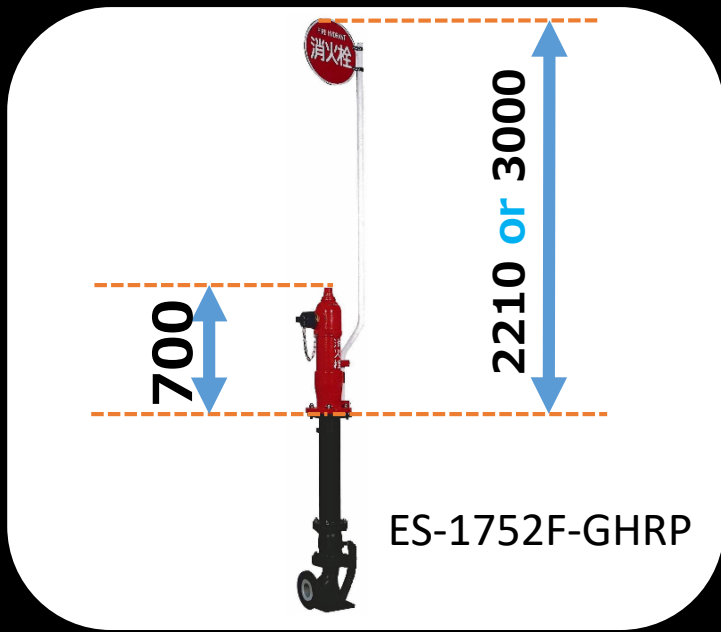

鑄鉄製 地上式単口消火栓 回転式

ポール付(単口) Φ75

放水口は回転式で360°放水可能です。

本体に衝撃を受けても、弁体部からの漏水を防ぐ安全装置付です。

外径寸法

L2
2210
3000

B	L
600	250
900	550
1000	650
1200	850

92	消防標識	A L	1
91	標識用ポール	STKM14	1
63	六角袋ナット	SUS304	4
62	取付ボルト	FCD450	4
61	安全座金	FC200	4
56	Vリング	NBR	1
55	Vリング	NBR	1
53	ライナー	CAC406	1
52	ライナー	CAC406	1
51	自在回転輪	FC200	1
41	排水パイプ	合成樹脂	1
40	自動排水弁	C3604B	1set
25	自在接手	CAC406	1set
22	下部弁輪	SUS403	1
21	上部弁輪	SUS403	1
20	スラスト座金	T/#9015	2
19	チェーン	SS400	1set
17	口金	CAC406	1
15	口金ふた	FC200	1
12	弁軸めねじ	CAC406	1
10	グラウンド	C3604B	1
9	弁体ガイド	CAC406	1
8	弁体	CAC406	1
7	メインバルブ	EPDM	1
5	開閉キャップ	FC200	1
4	乙管	FCD450	1
3	弁胴	FCD450	1
2	地中直管	FCD450	1
1	本体	FC200	1
品番	部品名	材料	個数