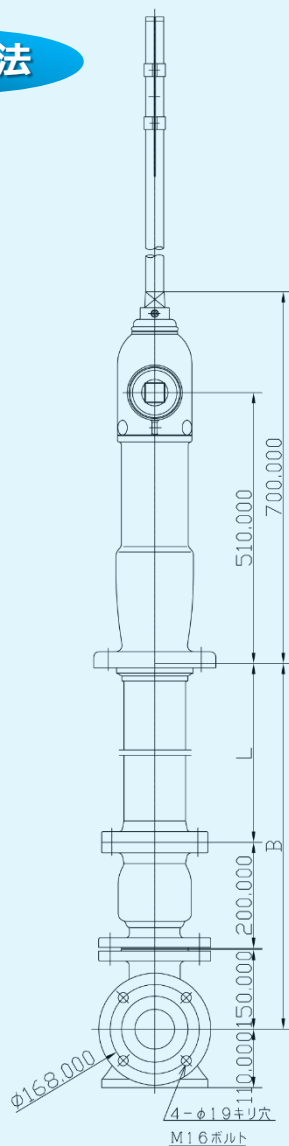

鑄鉄製 地上式単口消火栓 回転式

ポール付(単口) Φ75

放水口は回転式で360°放水可能です。

本体に衝撃を受けても、弁体部からの漏水を防ぐ安全装置付です。

外径寸法

L2
2210
3000

B	L
600	250
900	550
1000	650
1200	850

92	消防標識	A L	1
91	標識用ポール	STKM14	1
63	六角袋ナット	SUS304	4
62	取付ボルト	FCD450	4
61	安全座金	FC200	4
56	Vリング	NBR	1
55	Vリング	NBR	1
53	ライナー	CAC406	1
52	ライナー	CAC406	1
51	自在回転輪	FC200	1
41	排水パイプ	合成樹脂	1
40	自動排水弁	C3604B	1set
25	自在接手	CAC406	1set
22	下部弁輪	SUS403	1
21	上部弁輪	SUS403	1
20	スラスト座金	T/#9015	2
19	チェーン	SS400	1set
17	口金	CAC406	1
15	口金ふた	FC200	1
12	弁軸めねじ	CAC406	1
10	グラウンド	C3604B	1
9	弁体ガイド	CAC406	1
8	弁体	CAC406	1
7	メインバルブ	EPDM	1
5	開閉キャップ	FC200	1
4	乙管	FCD450	1
3	弁胴	FCD450	1
2	地中直管	FCD450	1
1	本体	FC200	1
品番	部品名	材料	個数