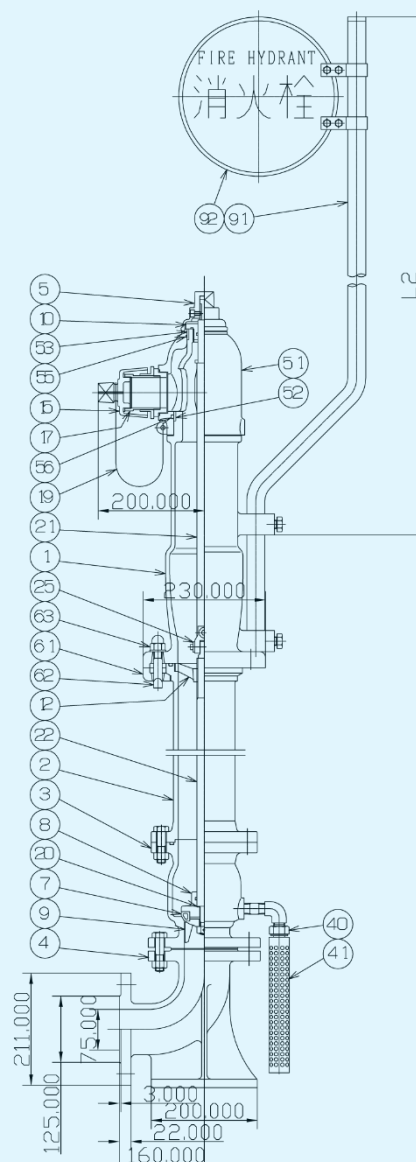

鑄鉄製 地上式単口消火栓 回転式

ポール付(単口) Φ75

放水口は回転式で360°放水可能です。

本体に衝撃を受けても、弁体部からの漏水を防ぐ安全装置付です。

外径寸法

L2
2210
3000

B	L
600	250
900	550
1000	650
1200	850

92	消防標識	A L	1
91	標識用ポール	STKM14	1
63	六角袋ナット	SUS304	4
62	取付ボルト	FCD450	4
61	安全座金	FC200	4
56	Vリング	NBR	1
55	Vリング	NBR	1
53	ライナー	CAC406	1
52	ライナー	CAC406	1
51	自在回転輪	FC200	1
41	排水パイプ	合成樹脂	1
40	自動排水弁	C3604B	1set
25	自在接手	CAC406	1set
22	下部弁輪	SUS403	1
21	上部弁輪	SUS403	1
20	スラスト座金	T/#9015	2
19	チェーン	SS400	1set
17	口金	CAC406	1
15	口金ふた	FC200	1
12	弁軸めねじ	CAC406	1
10	グラウンド	C3604B	1
9	弁体ガイド	CAC406	1
8	弁体	CAC406	1
7	メインバルブ	EPDM	1
5	開閉キャップ	FC200	1
4	乙管	FCD450	1
3	弁胴	FCD450	1
2	地中直管	FCD450	1
1	本体	FC200	1
品番	部品名	材料	個数