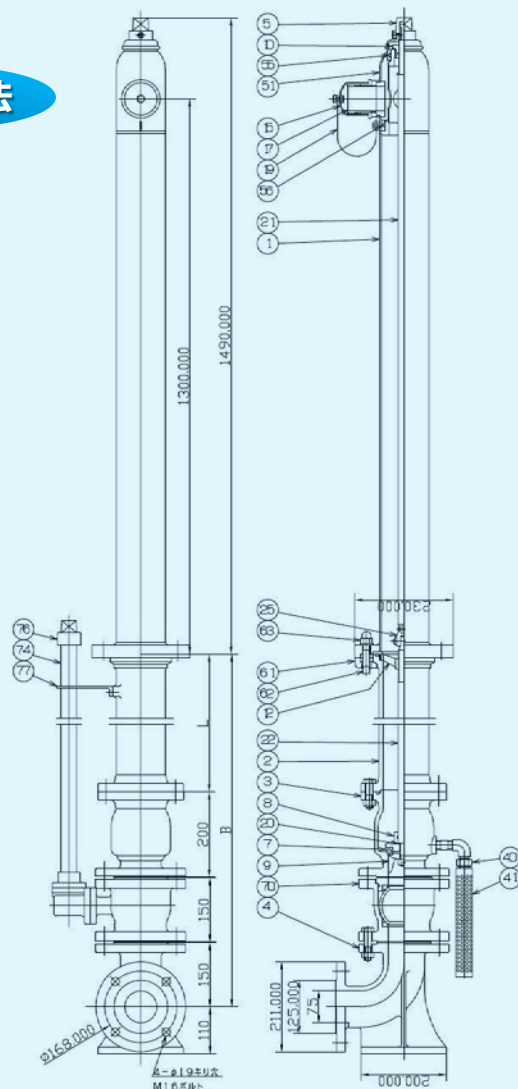

# ステンレス製 地上式単口消火栓 補修弁付回転式 積雪型(単口) Φ75

ES-1752S-GHHRL

地上部はSUS304ステンレス製で、耐食性にすぐれ、変色等の心配がありません。

放水口は回転式で360°放水可能です。

本体に衝撃を受けても、弁体部からの漏水を防ぐ安全装置付です。

## 外径寸法

B	L
600	100
900	400
1000	500
1200	700

77	支え板	SS400	1
76	補修弁開閉キャップ	FC200	1
74	保護管	S G P	1
70	ボール形補修弁	FCD450他	1set
63	六角袋ナット	SUS304	4
62	取付ボルト	FCD450	4
61	安全座金	FC200	4
56	Vリング	N B R	1
55	Vリング	N B R	1
51	自在回転輪	SUS304	1
41	排水パイプ	合成樹脂	1
40	自動排水弁	C3604B	1set
25	自在接手	CAC406	1set
22	下部弁軸	SUS403	1
21	上部弁軸	SUS403	1
20	スラスト座金	T/#9015	2
19	チエーン	SUS304	1set
17	口金	SUS304	1
15	口金ネた	SUS304	1
12	弁軸めねじ	CAC406	1
10	グラウンド	C3604B	1
9	弁体ガイド	CAC406	1
8	弁体	CAC406	1
7	メインバルブ	E P D M	1
5	開閉キャップ	SCS 13	1
4	乙管	FCD450	1
3	弁胴	FCD450	1
2	地中直管	FCD450	1
1	本体	SUS304	1
品番	部品名	材料	個数