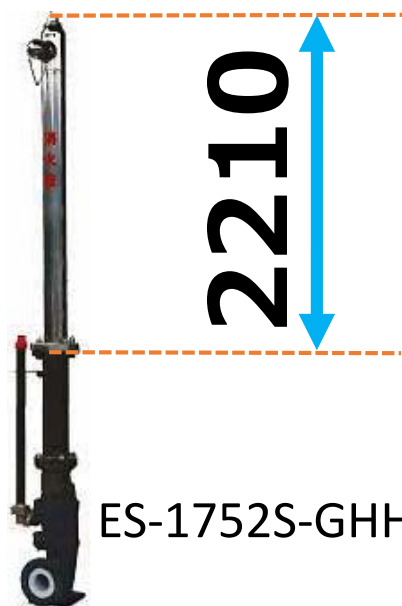

# ステンレス製 地上式単口消火栓 補修弁付回転式 積雪型(単口) Φ75

ES-1752S-GHHRL

地上部はSUS304ステンレス製で、耐食性にすぐれ、変色等の心配がありません。

放水口は回転式で360°放水可能です。

本体に衝撃を受けても、弁体部からの漏水を防ぐ安全装置付です。

## 外径寸法

B	L
600	100
900	400
1000	500
1200	700

77	支え板	SS400	1
76	補修弁開閉キャップ	FC200	1
74	保護管	S G P	1
70	ボール形補修弁	FCD450他	1set
63	六角袋ナット	SUS304	4
62	取付ボルト	FCD450	4
61	安全座金	FC200	4
56	Vリング	N B R	1
55	Vリング	N B R	1
51	自在回転輪	SUS304	1
41	排水パイプ	合成樹脂	1
40	自動排水弁	C3604B	1set
25	自在接手	CAC406	1set
22	下部弁軸	SUS403	1
21	上部弁軸	SUS403	1
20	スラスト座金	T/#9015	2
19	チエーン	SUS304	1set
17	口金	SUS304	1
15	口金ネた	SUS304	1
12	弁軸めねじ	CAC406	1
10	グラウンド	C3604B	1
9	弁体ガイド	CAC406	1
8	弁体	CAC406	1
7	メインバルブ	E P D M	1
5	開閉キャップ	SCS 13	1
4	乙管	FCD450	1
3	弁胴	FCD450	1
2	地中直管	FCD450	1
1	本体	SUS304	1
品番	部品名	材料	個数