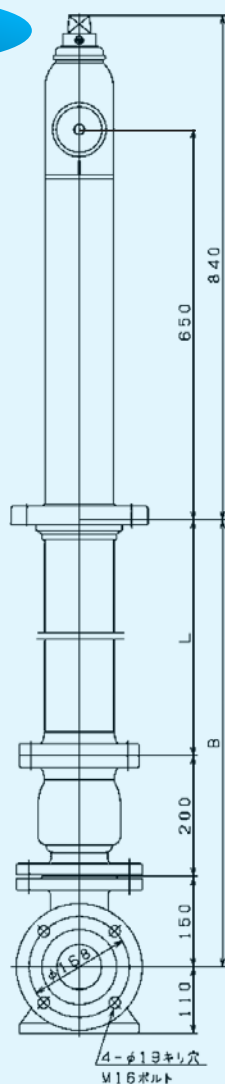

ステンレス製 地上式単口消火栓 回転式 (単口) Φ75

ES-1752S-GHR

地上部はSUS304ステンレス製で、耐食性にすぐれ、変色等の心配がありません。

放水口は回転式で360°放水可能です。

本体に衝撃を受けても、弁体部からの漏水を防ぐ安全装置付です。

外径寸法

B	L
600	250
800	450
900	550
1000	650
1200	850

63	六角袋ナット	SUS304	4
62	取付ボルト	FCD450	4
61	安全座金	FC200	4
56	Vリング	NBR	1
55	Vリング	NBR	1
51	自在回転輪	SUS304	1
41	排水パイプ	合成樹脂	1
40	自動排水弁	C3604B	1set
25	自在撻手	CAC406	1set
22	下部弁軸	SUS403	1
21	上部弁軸	SUS403	1
20	スラスト座金	T/#9015	2
19	チェーン	SUS304	1set
17	口金	SUS304	1
15	口金ふた	SUS304	1
12	弁軸めねじ	CAC406	1
10	グラウンド	C3604B	1
9	弁体ガイド	CAC406	1
8	弁体	CAC406	1
7	メインバルブ	EPDM	1
5	開閉キャップ	SCS13	1
4	乙管	FCD450	1
3	弁胴	FCD450	1
2	地中直管	FCD450	1
1	本体	SUS304	1
品番	部品名	材料	個数