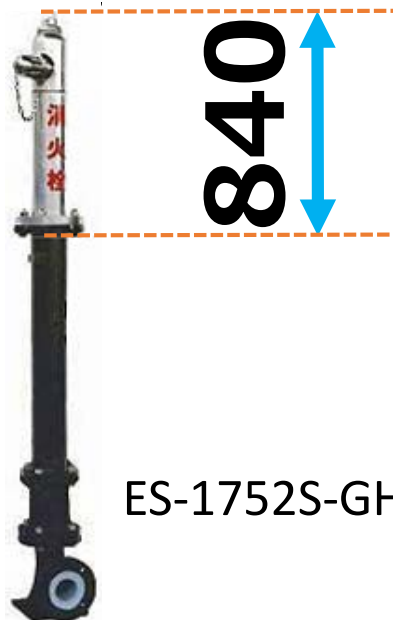

ステンレス製 地上式単口消火栓 回転式 (単口) Φ75

ES-1752S-GHR

地上部はSUS304ステンレス製で、耐食性にすぐれ、変色等の心配がありません。

放水口は回転式で360°放水可能です。

本体に衝撃を受けても、弁体部からの漏水を防ぐ安全装置付です。

外径寸法

B	L
600	250
800	450
900	550
1000	650
1200	850

63	六角袋ナット	SUS304	4
62	取付ボルト	FCD450	4
61	安全座金	FC200	4
56	Vリング	NBR	1
55	Vリング	NBR	1
51	自在回転輪	SUS304	1
41	排水パイプ	合成樹脂	1
40	自動排水弁	C3604B	1set
25	自在撻手	CAC406	1set
22	下部弁軸	SUS403	1
21	上部弁軸	SUS403	1
20	スラスト座金	T/#9015	2
19	チェーン	SUS304	1set
17	口金	SUS304	1
15	口金ふた	SUS304	1
12	弁軸めねじ	CAC406	1
10	グラウンド	C3604B	1
9	弁体ガイド	CAC406	1
8	弁体	CAC406	1
7	メインバルブ	EPDM	1
5	開閉キャップ	SCS13	1
4	乙管	FCD450	1
3	弁胴	FCD450	1
2	地中直管	FCD450	1
1	本体	SUS304	1
品番	部品名	材料	個数