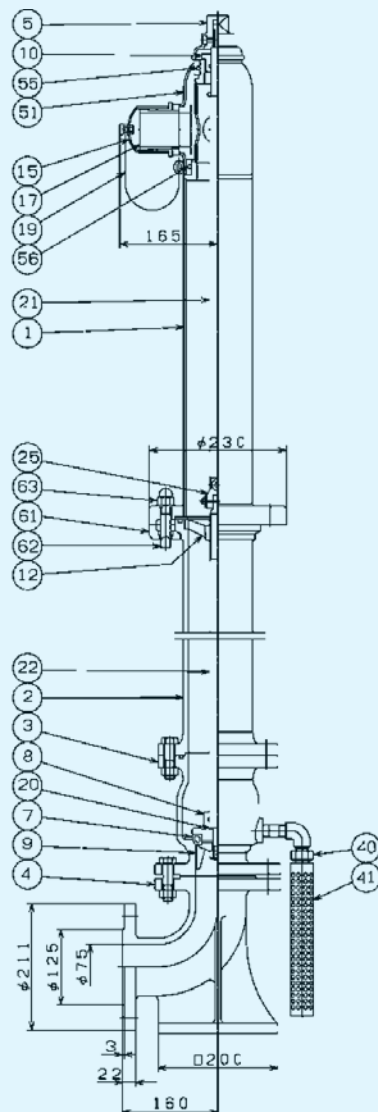

ステンレス製 地上式単口消火栓 回転式 (単口) Φ75

ES-1752S-GHR

地上部はSUS304ステンレス製で、耐食性にすぐれ、変色等の心配がありません。

放水口は回転式で360°放水可能です。

本体に衝撃を受けても、弁体部からの漏水を防ぐ安全装置付です。

外径寸法

B	L
600	250
800	450
900	550
1000	650
1200	850

63	六角袋ナット	SUS304	4
62	取付ボルト	FCD450	4
61	安全座金	FC200	4
56	Vリング	NBR	1
55	Vリング	NBR	1
51	自在回転輪	SUS304	1
41	排水パイプ	合成樹脂	1
40	自動排水弁	C3604B	1set
25	自在撻手	CAC406	1set
22	下部弁軸	SUS403	1
21	上部弁軸	SUS403	1
20	スラスト座金	T/#9015	2
19	チェーン	SUS304	1set
17	口金	SUS304	1
15	口金ふた	SUS304	1
12	弁軸めねじ	CAC406	1
10	グラウンド	C3604B	1
9	弁体ガイド	CAC406	1
8	弁体	CAC406	1
7	メインバルブ	EPDM	1
5	開閉キャップ	SCS13	1
4	乙管	FCD450	1
3	弁胴	FCD450	1
2	地中直管	FCD450	1
1	本体	SUS304	1
品番	部品名	材料	個数