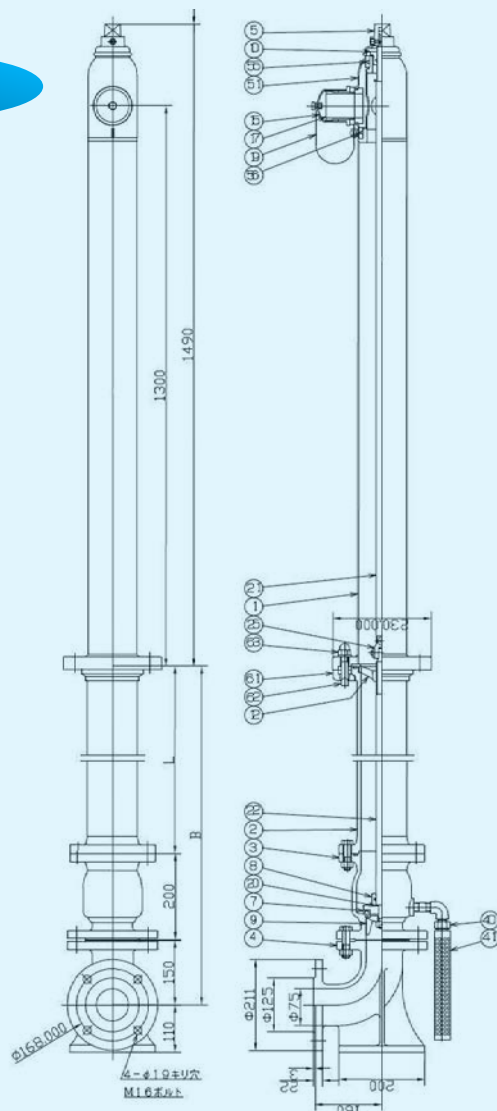

ステンレス製 地上式単口消火栓 回転式積雪型 (単口) Φ75

1490

ES-1752S-GHRL

地上部はSUS304ステンレス製で、耐食性にすぐれ、変色等の心配がありません。

放水口は回転式で360°放水可能です。

本体に衝撃を受けても、弁体部からの漏水を防ぐ安全装置付です。

外径寸法

B	L
600	250
900	550
1000	650
1200	850

63	六角袋ナット	SUS304	4
62	取付ボルト	FCD450	4
61	安全座金	FC200	4
56	Vリング	NBR	1
55	Vリング	NBR	1
51	自在回転輸	SUS304	1
41	排水パイプ	合成樹脂	1
40	自動排水弁	C3604B	1set
25	自在接手	CAC406	1set
22	下部弁軸	SUS403	1
21	上部弁軸	SUS403	1
20	スラスト座金	T/#9015	2
19	チェーン	SUS304	1set
17	口金	SUS304	1
15	口金ふた	SUS304	1
12	弁軸めねじ	CAC406	1
10	グラウンド	C3604B	1
9	弁体ガイド	CAC406	1
8	弁体	CAC406	1
7	メインバルブ	EPDM	1
5	開閉キャップ	SCS13	1
4	乙管	FCD450	1
3	弁胴	FCD450	1
2	地中直管	FCD450	1
1	本体	SUS304	1
品番	部品名	材料	個数