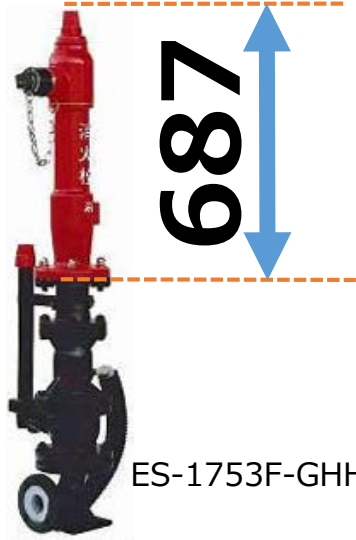

鑄鉄製 地上式単口消火栓 補修弁付 回転式(単口) Φ50

ES-1753F-GHHR50

放水口は回転式で360°放水可能です。

本体に衝撃を受けても、弁体部からの漏水を防ぐ安全装置付です。

外径寸法

B	L
600	150
800	350
950	500
1150	700
1250	800

94	支 元 板	SS400	1
90	閉閉キャップ	FC200	1
89	保 護 管	S G P	1
70	ボール型補修弁	FCD450他	1 s
63	六角袋ナット	SUS304	4
62	取付ボルト	FCD450	4
61	安全座金	FC200	4
56	V リング	N B R	1
55	V リング	N B R	1
54	ロックナット	CAC406	1
53	ライナー	CAC406	1
52	ライナー	CAC406	1
51	自在回転輪	FC200	1
41	排水パイプ	合成樹脂	1
40	自動排水弁	C3604B	1 s
25	自在接手	CAC406	1 s
22	下部弁輪	SUS403	1
21	上部弁輪	SUS403	1
19	チエーン	SS400	1 s
17	口 金	CAC406	1 s
15	口金ふた	FC200	1
12	弁輪めねじ	CAC406	1
10	グラウンド	C3604B	1
9	弁体ガイド	CAC406	1
8	弁 体	CAC406	1
7	メインバルブ	N B R	1
6	弁 座	CAC406	1
5	閉閉キャップ	FC200	1
4	乙 管	FC200	1
3	弁 胴	FC200	1
2	地 中 直 管	FC200	1
1	本 体	FC200	1
品番	部 品 名	材 料	個 数