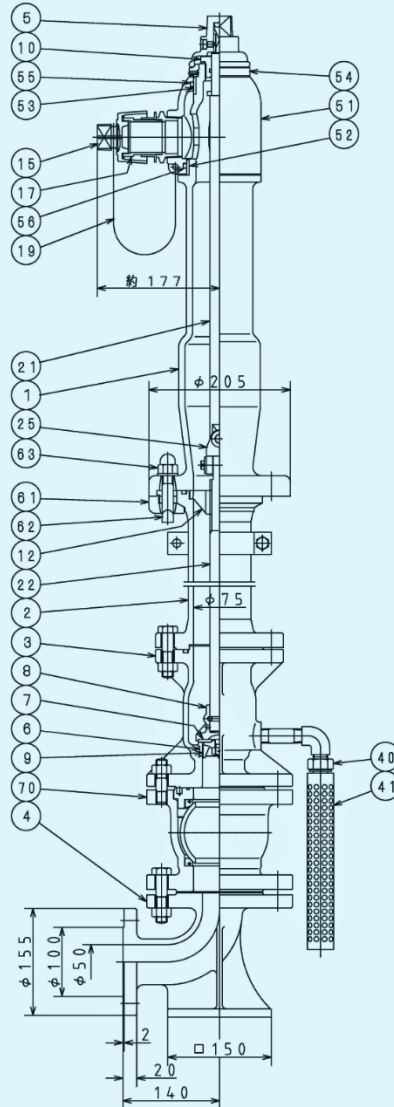

鑄鉄製 地上式単口消火栓 補修弁付 回転式(単口) Φ50

ES-1753F-GHHR50

放水口は回転式で360°放水可能です。

本体に衝撃を受けても、弁体部からの漏水を防ぐ安全装置付です。

外径寸法

B	L
600	150
800	350
950	500
1150	700
1250	800

94	支 元 板	SS400	1
90	閉閉キャップ	FC200	1
89	保 護 管	S G P	1
70	ボール型補修弁	FCD450他	1 s
63	六角袋ナット	SUS304	4
62	取付ボルト	FCD450	4
61	安全座金	FC200	4
56	V リング	N B R	1
55	V リング	N B R	1
54	ロックナット	CAC406	1
53	ライナー	CAC406	1
52	ライナー	CAC406	1
51	自在回転輪	FC200	1
41	排水パイプ	合成樹脂	1
40	自動排水弁	C3604B	1 s
25	自在接手	CAC406	1 s
22	下部弁輪	SUS403	1
21	上部弁輪	SUS403	1
19	チエーン	SS400	1 s
17	口 金	CAC406	1 s
15	口金ふた	FC200	1
12	弁輪めねじ	CAC406	1
10	グラウンド	C3604B	1
9	弁体ガイド	CAC406	1
8	弁 体	CAC406	1
7	メインバルブ	N B R	1
6	弁 座	CAC406	1
5	閉閉キャップ	FC200	1
4	乙 管	FC200	1
3	弁 胴	FC200	1
2	地 中 直 管	FC200	1
1	本 体	FC200	1
品番	部 品 名	材 料	個 数