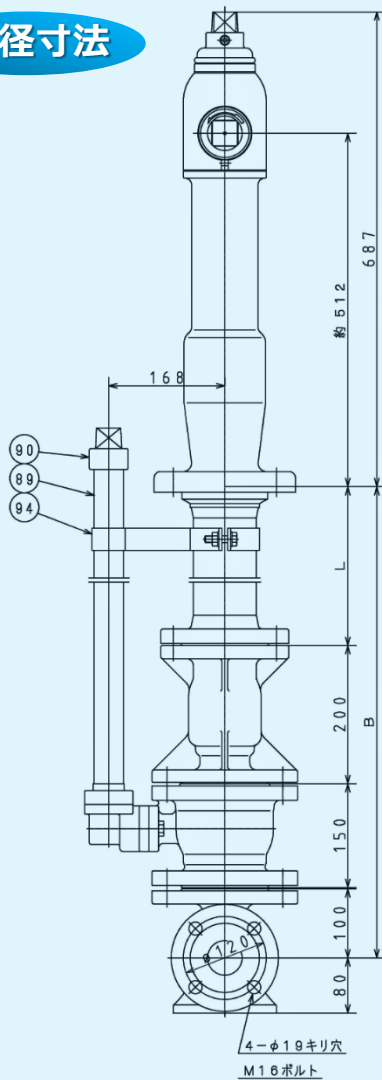

鑄鉄製 地上式単口消火栓 補修弁付 回転式(単口) Φ50

ES-1753F-GHHR50

放水口は回転式で360°放水可能です。

本体に衝撃を受けても、弁体部からの漏水を防ぐ安全装置付です。

外径寸法

B	L
600	150
800	350
950	500
1150	700
1250	800

94	支 元 板	SS400	1
90	閉閉キャップ	FC200	1
89	保 護 管	S G P	1
70	ボール型補修弁	FCD450他	1 s
63	六角袋ナット	SUS304	4
62	取付ボルト	FCD450	4
61	安全座金	FC200	4
56	V リング	N B R	1
55	V リング	N B R	1
54	ロックナット	CAC406	1
53	ライナー	CAC406	1
52	ライナー	CAC406	1
51	自在回転輪	FC200	1
41	排水パイプ	合成樹脂	1
40	自動排水弁	C3604B	1 s
25	自在接手	CAC406	1 s
22	下部弁輪	SUS403	1
21	上部弁輪	SUS403	1
19	チエーン	SS400	1 s
17	口 金	CAC406	1 s
15	口金ふた	FC200	1
12	弁輪めねじ	CAC406	1
10	グラウンド	C3604B	1
9	弁体ガイド	CAC406	1
8	弁 体	CAC406	1
7	メインバルブ	N B R	1
6	弁 座	CAC406	1
5	閉閉キャップ	FC200	1
4	乙 管	FC200	1
3	弁 胴	FC200	1
2	地 中 直 管	FC200	1
1	本 体	FC200	1
品番	部 品 名	材 料	個 数