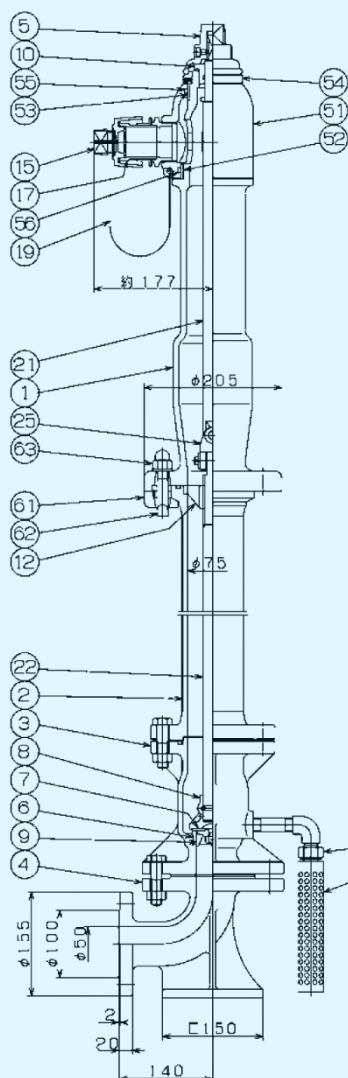

鑄鉄製 地上式単口消火栓 回転式

(単口) Φ50

放水口は回転式で360°放水可能です。

本体に衝撃を受けても、弁体部からの漏水を防ぐ安全装置付です。

外径寸法

B	L
600	300
900	600
1000	700
1200	900

63	六角袋ナット	SUS304	4
62	取付ボルト	FGD450	4
61	安全座金	FC200	4
56	Vリング	N B R	1
55	Vリング	N B R	1
54	ロックナット	CAC406	1
53	ライナー	CAC406	1
52	ライナー	CAC406	1
51	自在回転輪	FC200	1
41	排水パイプ	合成樹脂	1
40	自動排水弁	C3604B	1s
25	自在接手	CAC406	1s
22	下部弁軸	SUS403	1
21	上部弁軸	SUS403	1
19	チェーン	SS400	1s
17	口金	CAC406	1s
15	口金ふた	FC200	1
12	弁軸めねじ	CAC406	1
10	グランド	C3604B	1
9	弁体ガイド	CAC406	1
8	弁体	CAC406	1
7	メインバルブ	N B R	1
6	弁蓋	CAC406	1
5	開閉キャップ	FC200	1
4	乙管	FC200	1
3	弁胴	FC200	1
2	地中直管	FC200	1
1	本体	FC200	1
品番	部品名	材料	個数