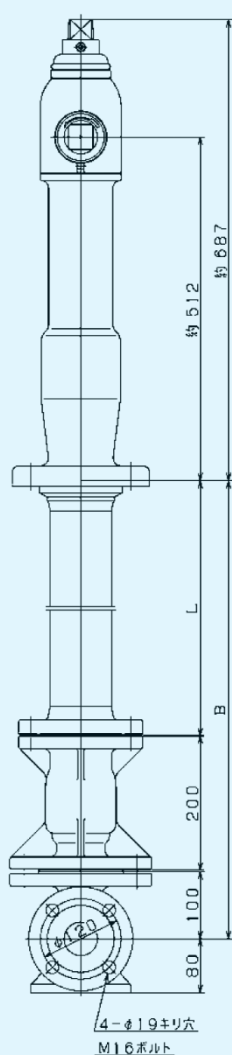

鑄鉄製 地上式単口消火栓 回転式

(単口) Φ50

放水口は回転式で360°放水可能です。

本体に衝撃を受けても、弁体部からの漏水を防ぐ安全装置付です。

外径寸法

B	L
600	300
900	600
1000	700
1200	900

63	六角袋ナット	SUS304	4
62	取付ボルト	FGD450	4
61	安全座金	FC200	4
56	Vリング	N B R	1
55	Vリング	N B R	1
54	ロックナット	CAC406	1
53	ライナー	CAC406	1
52	ライナー	CAC406	1
51	自在回転輪	FC200	1
41	排水パイプ	合成樹脂	1
40	自動排水弁	C3604B	1s
25	自在接手	CAC406	1s
22	下部弁軸	SUS403	1
21	上部弁軸	SUS403	1
19	チェーン	SS400	1s
17	口金	CAC406	1s
15	口金ふた	FC200	1
12	弁軸めねじ	CAC406	1
10	グランド	C3604B	1
9	弁体ガイド	CAC406	1
8	弁体	CAC406	1
7	メインバルブ	N B R	1
6	弁蓋	CAC406	1
5	開閉キャップ	FC200	1
4	乙管	FC200	1
3	弁胴	FC200	1
2	地中直管	FC200	1
1	本体	FC200	1
品番	部品名	材料	個数