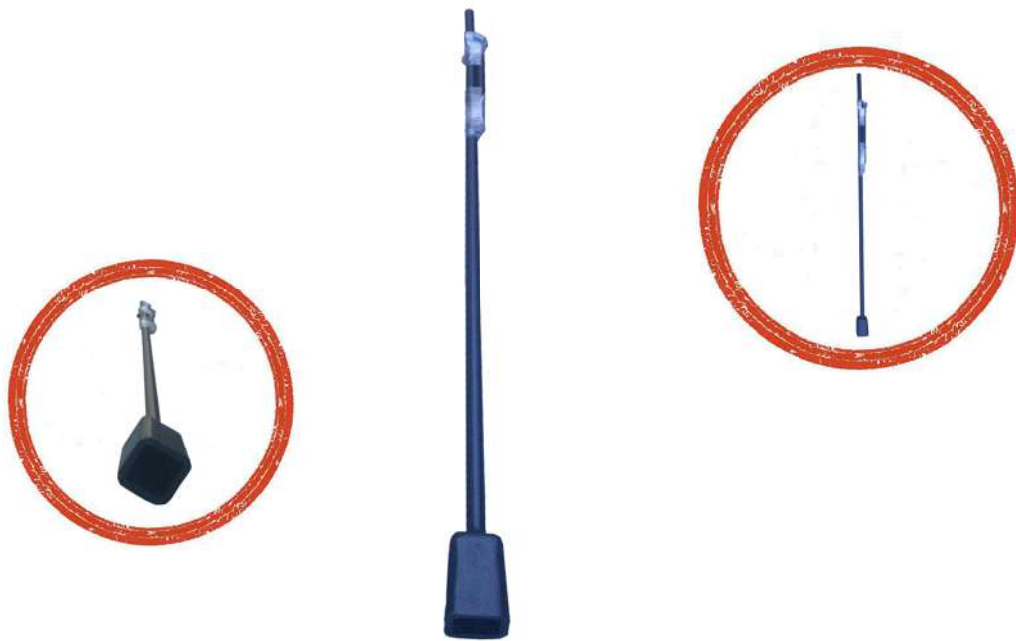

CHV

制水弁キー

(開栓キー)

品名	サイズ	定価
制水弁キー	1m	7,600
	1.2m	9,200
	1.5m	12,100
	2m	27,000

 **CHIYODA KOGYO CO.,LTD**
千代田工業株式会社

本社・工場 〒529-1311 滋賀県愛知郡愛荘町石橋804番地 TEL.0749-42-2718 FAX.0749-42-2703
大阪営業所 〒530-0041 大阪市北区天神橋2丁目北1番21号 TEL.06-6358-3541 FAX.06-6358-3367