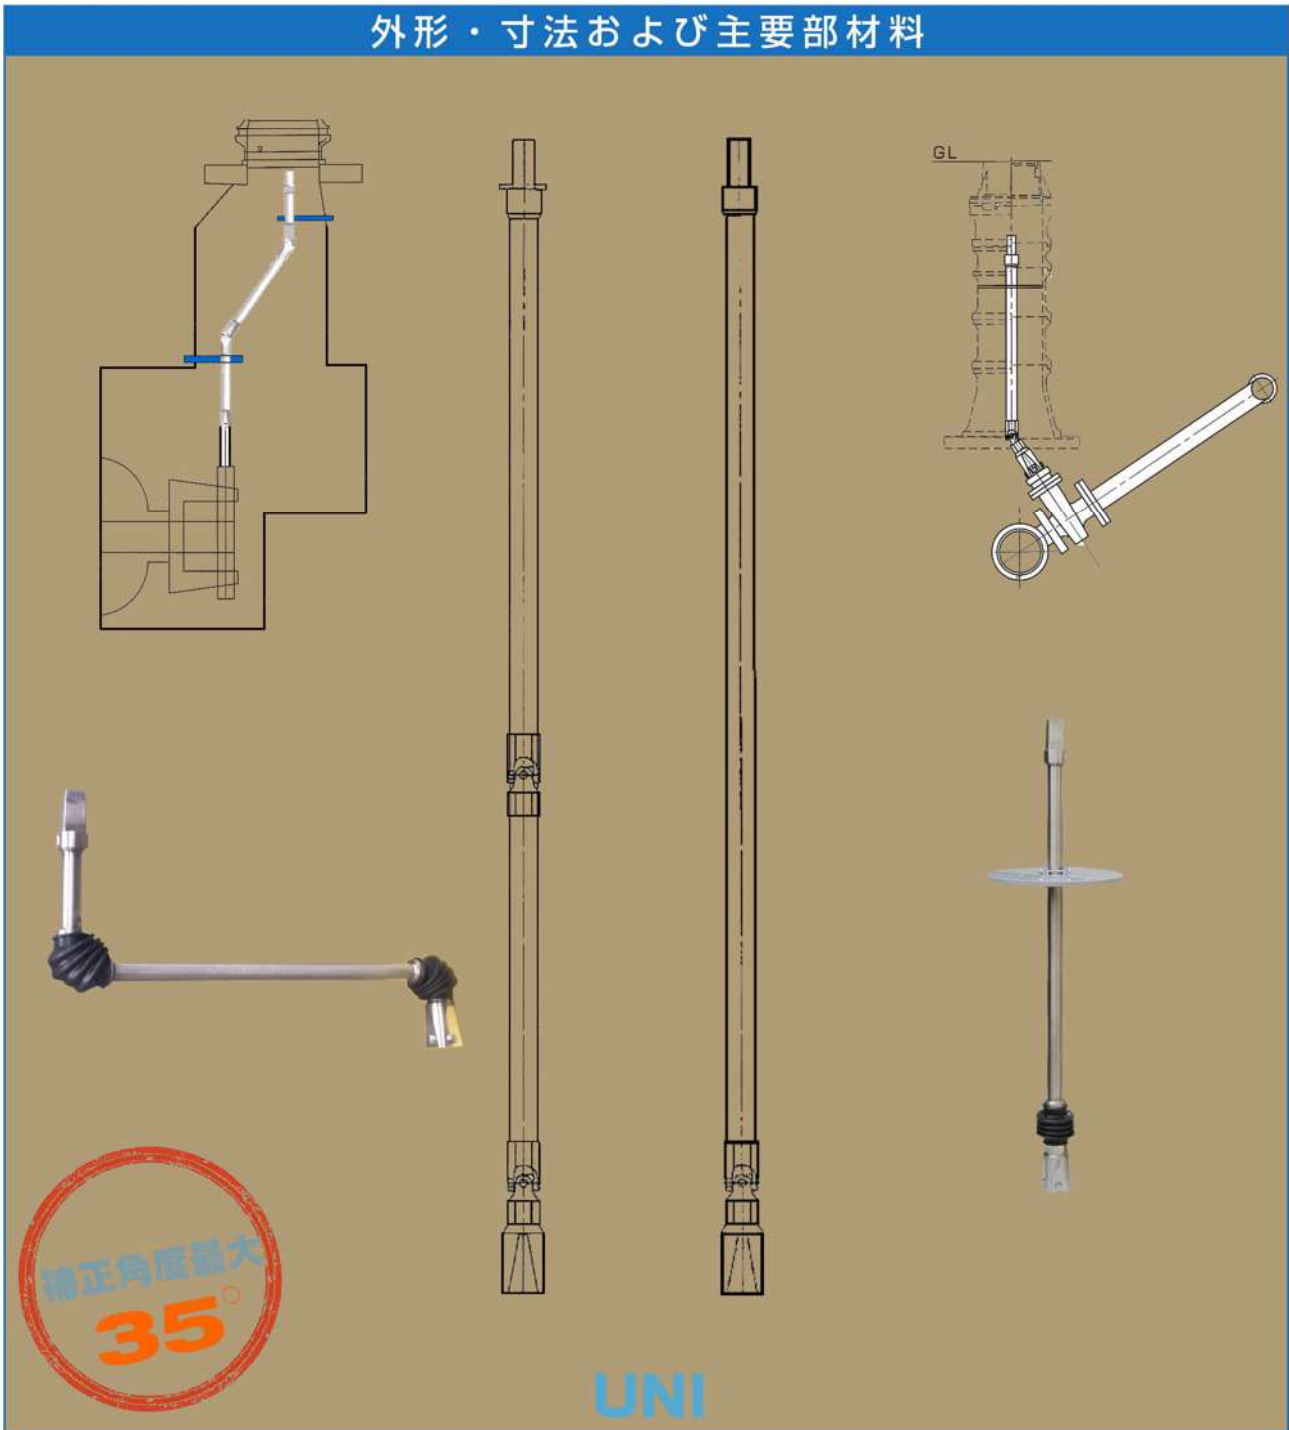

UNI 開栓キー (制水弁キー) 継足しキー

補正角度最大

35°

UNI
開栓キー

UNI
継足しキー

UNI 継足しキー・開栓キー

外形・寸法および主要部材料

⚠ 安全に関するご注意 ご使用の際は、バルブ添付のしおり「安全上のご注意」をお読みの上、安全に取り扱ってください。

■日本水道協会検査工場 第R-28号