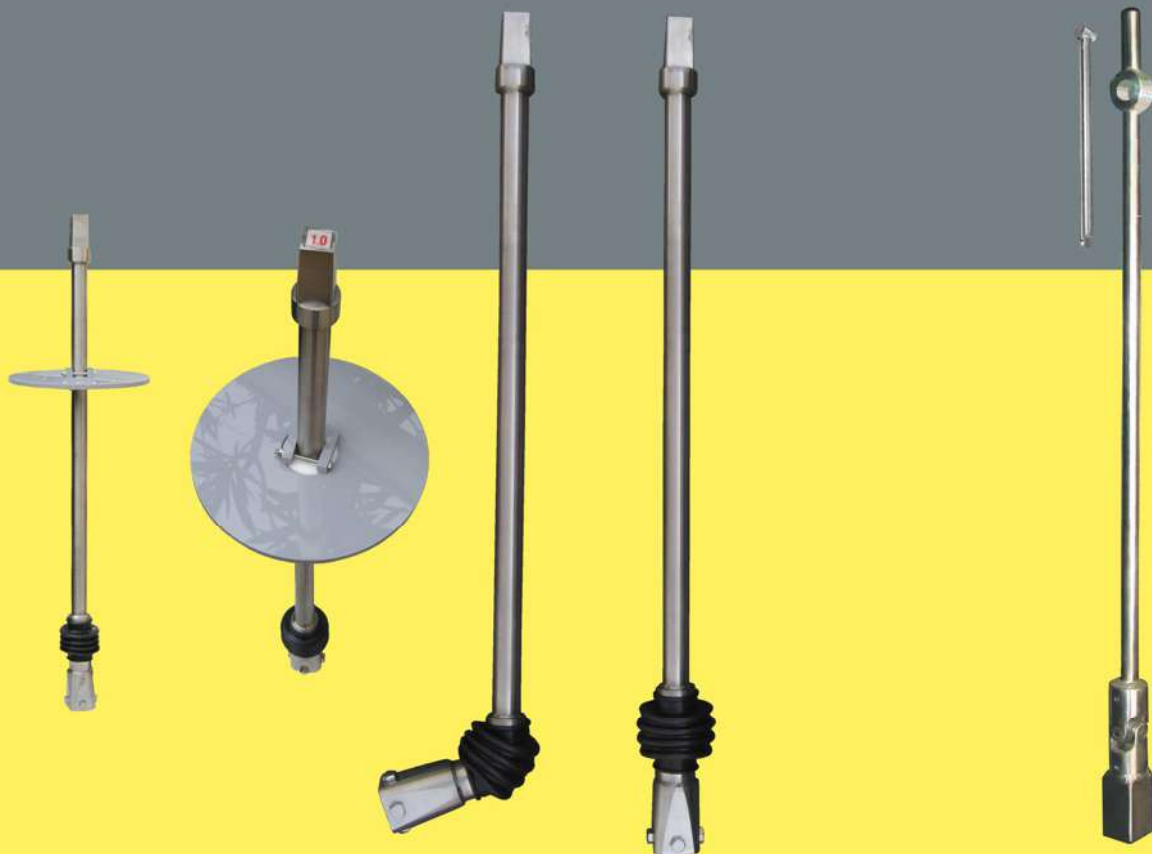

UNI 開栓キー (制水弁キー) 継足しキー

補正角度最大

35°

UNI
開栓キー

UNI
継足しキー

UNI 継足しキー・開栓キー

外形・寸法および主要部材料

⚠ 安全に関するご注意 ご使用の際は、バルブ添付のしおり「安全上のご注意」をお読みの上、安全に取り扱ってください。