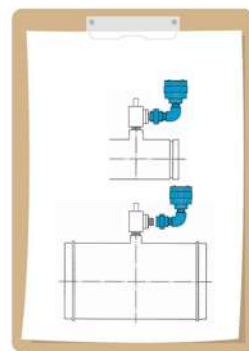

MC型  
仮設用空気弁

# 急速空気弁 Φ25 ユニオン付

必要な時に、ご使用いただける  
空気弁は いかがですかあ...

CHIYODA

必要な時だけ  
使い廻せる急速空気弁です。

**CHIYODA KOGYO CO.,LTD**  
千代田工業株式会社

本社・工場 〒529-1311 滋賀県豊知郡豊荘町石橋804番地 TEL.0749-42-2718 FAX.0749-42-2703  
大阪営業所 〒530-0041 大阪市北区天神橋2丁目北1番21号 TEL.06-6358-3541 FAX.06-6358-3367