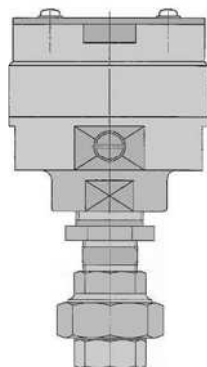

急速空気弁 Φ25 ユニオン付

必要な時に、ご使用いただける
空気弁は いかがですかあ...