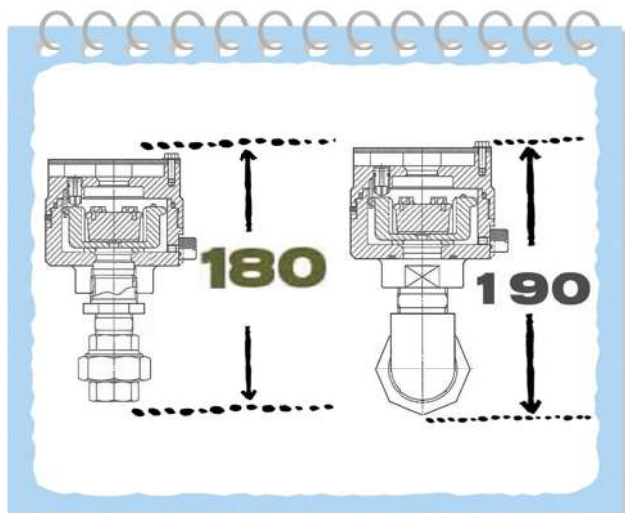

CHIYODA

必要な時だけ
使い廻せる急速空気弁です。