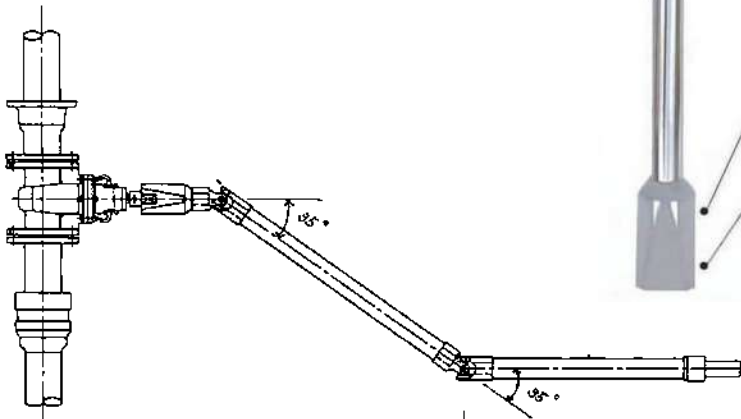

### 心ズレ・傾斜角補正中間軸

### オールステンレス製 フリーサイズ中間軸

### 上下キャップダクタイル製 フリーサイズ中間軸