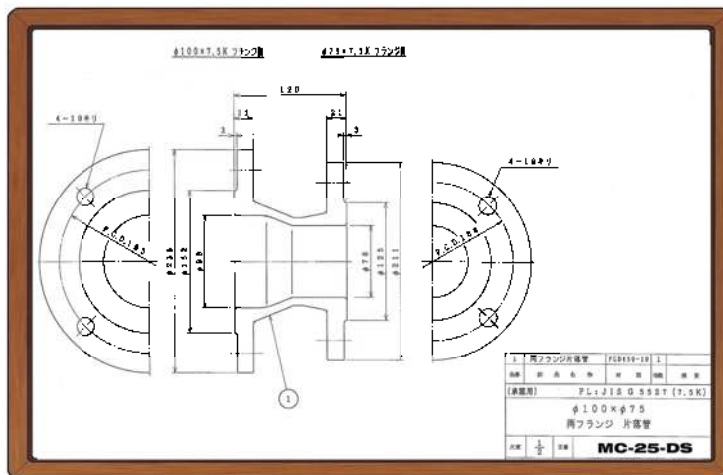

# 異径 両フランジ単管

FCD製 H=120

φ75 × φ100 × 120L

豊富な在庫で  
短納期!

¥33,800-

Access  
Here →  
Chiyoda  
スマホ Site