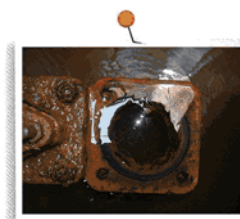

水道用双口空気弁

(旧 JIS B 2063) Φ75~Φ150

交換部品各種も
取揃えています

キャップ	テーパピン	弁棒	ブシュ	パッキン	カバー	弁押え
						
弁体用パッキン	弁体案内	パッキン押え	めなじこま	小空気弁座	ふた	フロート弁体案内
						
割ピン	ガスケット	ガスケット	挿込ボルトナット	挿込ボルトナット	六角ナット	プラグ
						

CHIYODA KOGYO CO.,LTD