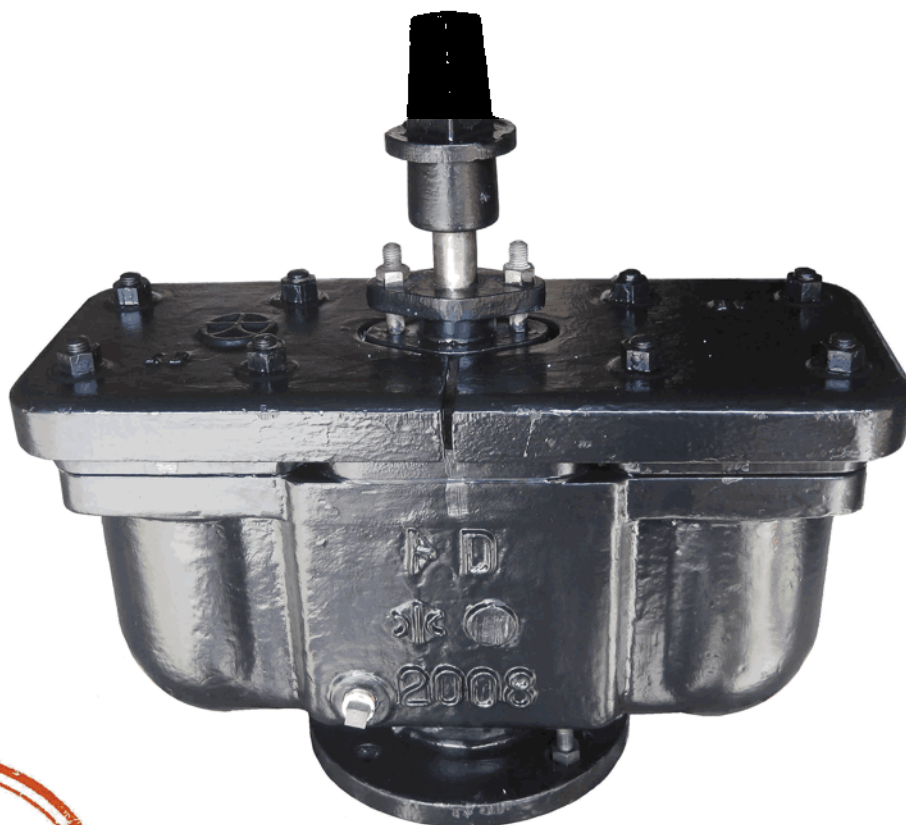

水道用双口空気弁

(旧 JIS B 2063) Φ75~Φ150

交換部品各種も
取揃えています

キャップ	テーパピン	弁棒	ブシュ	パッキン	カバー	弁押え
						
弁体用パッキン	弁体案内	パッキン押え	めなじこま	小空気弁座	ふた	フロート弁体案内
						
割ピン	ガスケット	ガスケット	挿込ボルトナット	挿込ボルトナット	六角ナット	プラグ
						

CHIYODA KOGYO CO.,LTD