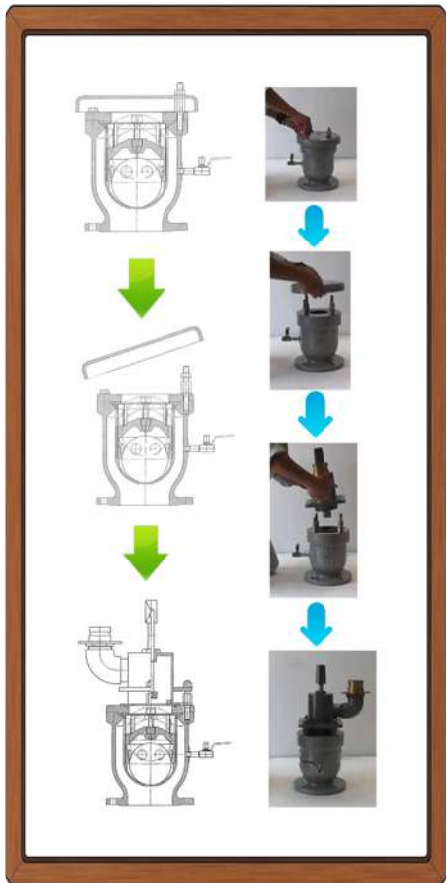

空気弁カバーを外して 玉押器を取付けるだけ！

空気弁カバー用止めナット 4 個をとり
玉押器を装着後同ナット 4 個を
取付けるだけ！