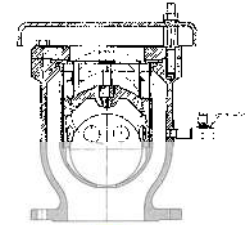

# 急速空気弁

φ75・φ100・φ150・φ200

ここがポイント!  
POINT  
1台を多目的に!

1台で多目的利用、エコに一役!

JWWA B 137 を満足

- 通水時の強制排気
- 水圧試験
- 断水時の確認
- 採水用（給水用）
- 消火栓用