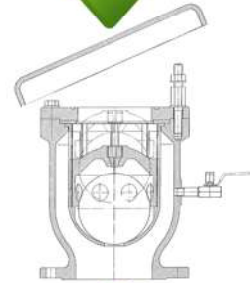

# 急速空気弁

φ75・φ100・φ150・φ200

ここがポイント!  
POINT  
1台を多目的に!

1台で多目的利用、エコに一役!

JWWA B 137 を満足

- 通水時の強制排気
- 水圧試験
- 断水時の確認
- 採水用（給水用）
- 消火栓用