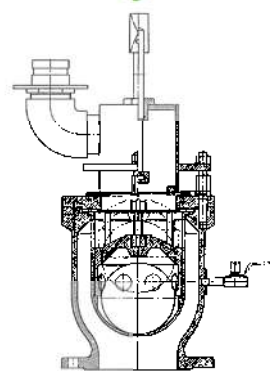

# 急速空気弁

φ75・φ100・φ150・φ200

ここがポイント!  
POINT  
1台を多目的に!

1台で多目的利用、エコに一役!

JWWA B 137 を満足

- 通水時の強制排気
- 水圧試験
- 断水時の確認
- 採水用（給水用）
- 消火栓用