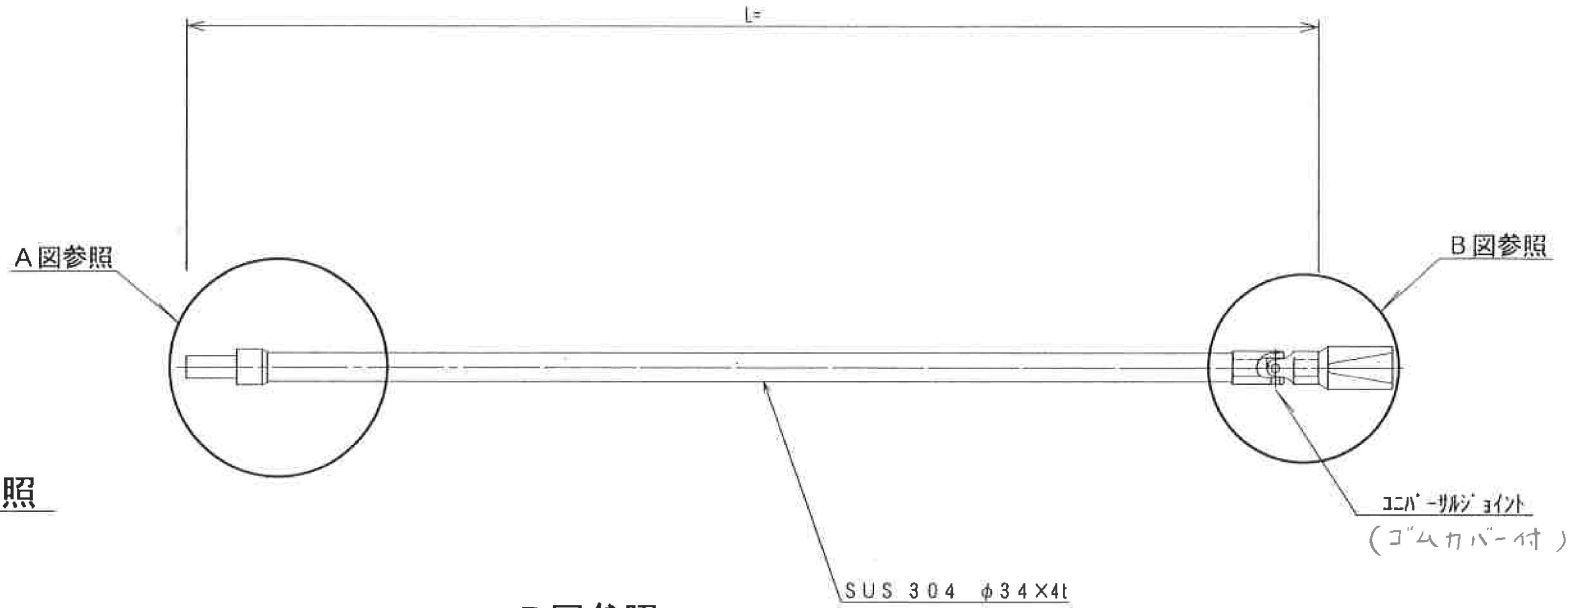

# 心ズレ補正継足しキー

(ユニバーサルジョイント仕様) 4方固定式

A図参照

B図参照

品名	心ズレ補正継足しキー	
品番	CH-1020	
材質	SUS304 (SCS13)	
縮尺	NO SCALE	
作図日	H 20. 01. 22	
作成部署	技術部 製品管理部	K.Miyaji
④ 千代田工業株式会社		