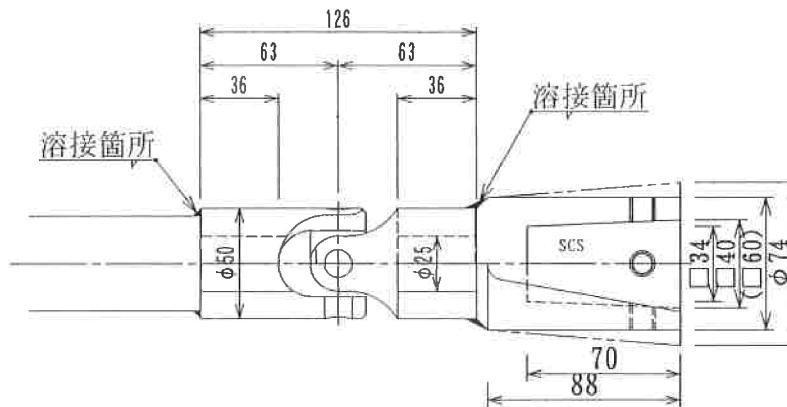

# 心ズレ補正継足しキー

(ユニバーサルジョイント仕様) 4方固定式

A図参照

B図参照

品名	心ズレ補正継足しキー	
品番	CH-1020	
材質	SUS304 (SCS13)	
縮尺	NO SCALE	
作図日	H 20. 01. 22	
作成部署	技術部 製品管理部	K.Miyaji
④ 千代田工業株式会社		