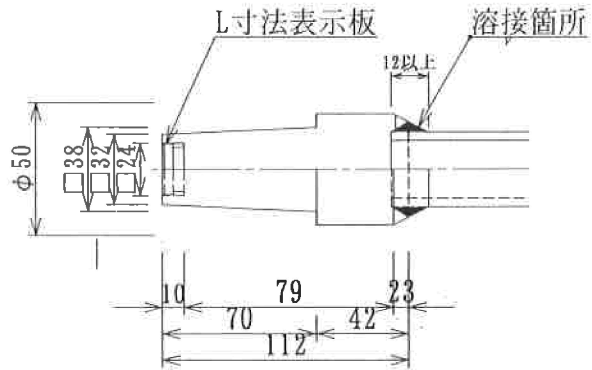

# 心ズレ補正継足しキー

(ユニバーサルジョイント仕様) 4方固定式

A図参照

B図参照

品名	心ズレ補正継足しキー	
品番	CH-1020	
材質	SUS304 (SCS13)	
縮尺	NO SCALE	
作図日	H 20. 01. 22	
作成部署	技術部 製品管理部	K.Miyaji
④ 千代田工業株式会社		