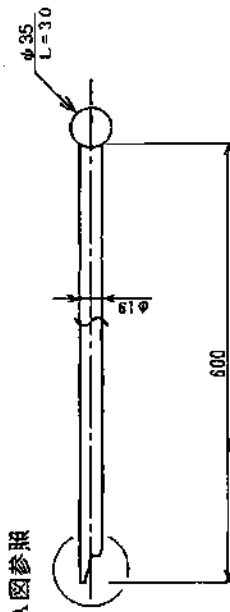

心ズレ補正開栓キー・ユニバーサル

カンザシ型

本体

A図参照

A図 (汎用型)

品名	心ズレ補正開栓キー・ユニバーサル		
品番	CH-2020		
材質	SUS304(SCS13)		
縮尺	NO SCALE		
作図日	01.20.01.22		
作成部署	技術部		宮地

千代田工業株式会社