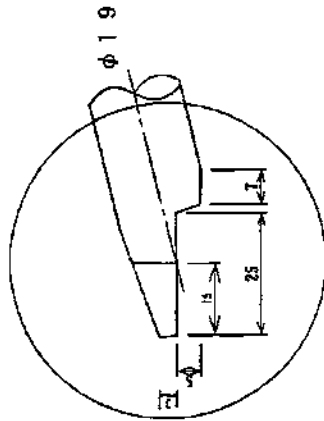

心ズレ補正開栓キー・ユニバーサル

カンザシ型

本体

A図参照

A図 (汎用型)

品名	心ズレ補正開栓キー・ユニバーサル		
品番	CH-2020		
材質	SUS304(SCS13)		
縮尺	NO SCALE		
作図日	01.20.01.22		
作成部署	技術部		宮地

千代田工業株式会社