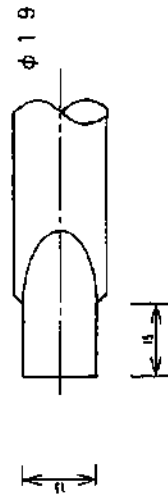

心ズレ補正開栓キー・ユニバーサル

カンザシ型

本体

A図参照

A図 (汎用型)

品名	心ズレ補正開栓キー・ユニバーサル		
品番	CH-2020		
材質	SUS304(SCS13)		
縮尺	NO SCALE		
作図日	01.20.01.22		
作成部署	技術部		宮地

千代田工業株式会社