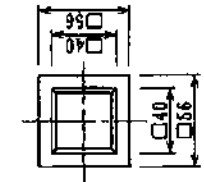

心ズレ補正開栓キー・ユニバーサル

カンザシ型

本体

A図参照

A図 (汎用型)

品名	心ズレ補正開栓キー・ユニバーサル		
品番	CH-2020		
材質	SUS304(SCS13)		
縮尺	NO SCALE		
作図日	01.20.01.22		
作成部署	技術部		宮地

千代田工業株式会社