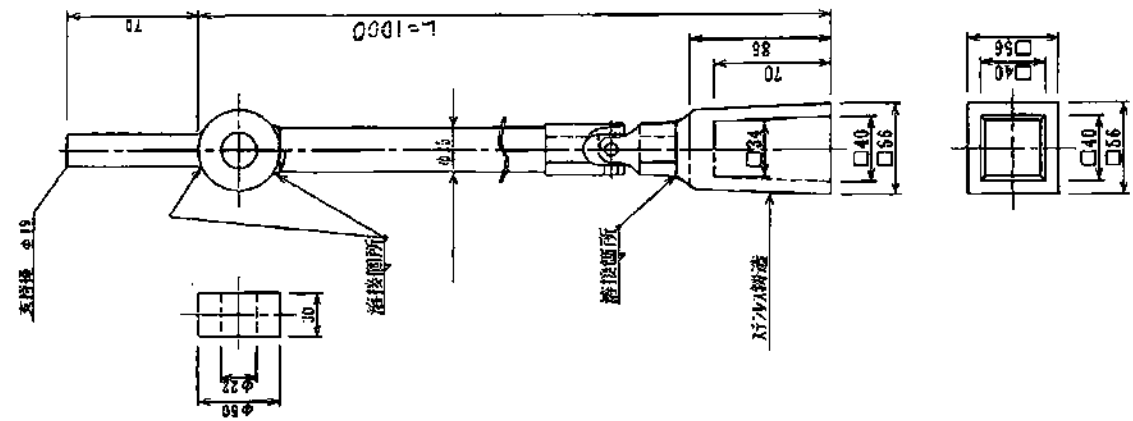

心ズレ補正開栓キー・ユニバーサル

カンザシ型

本体

A図参照

A図 (汎用型)

品名	心ズレ補正開栓キー・ユニバーサル		
品番	CH-2020		
材質	SUS304(SCS13)		
縮尺	NO SCALE		
作図日	01.20.01.22		
作成部署	技術部		宮地

千代田工業株式会社