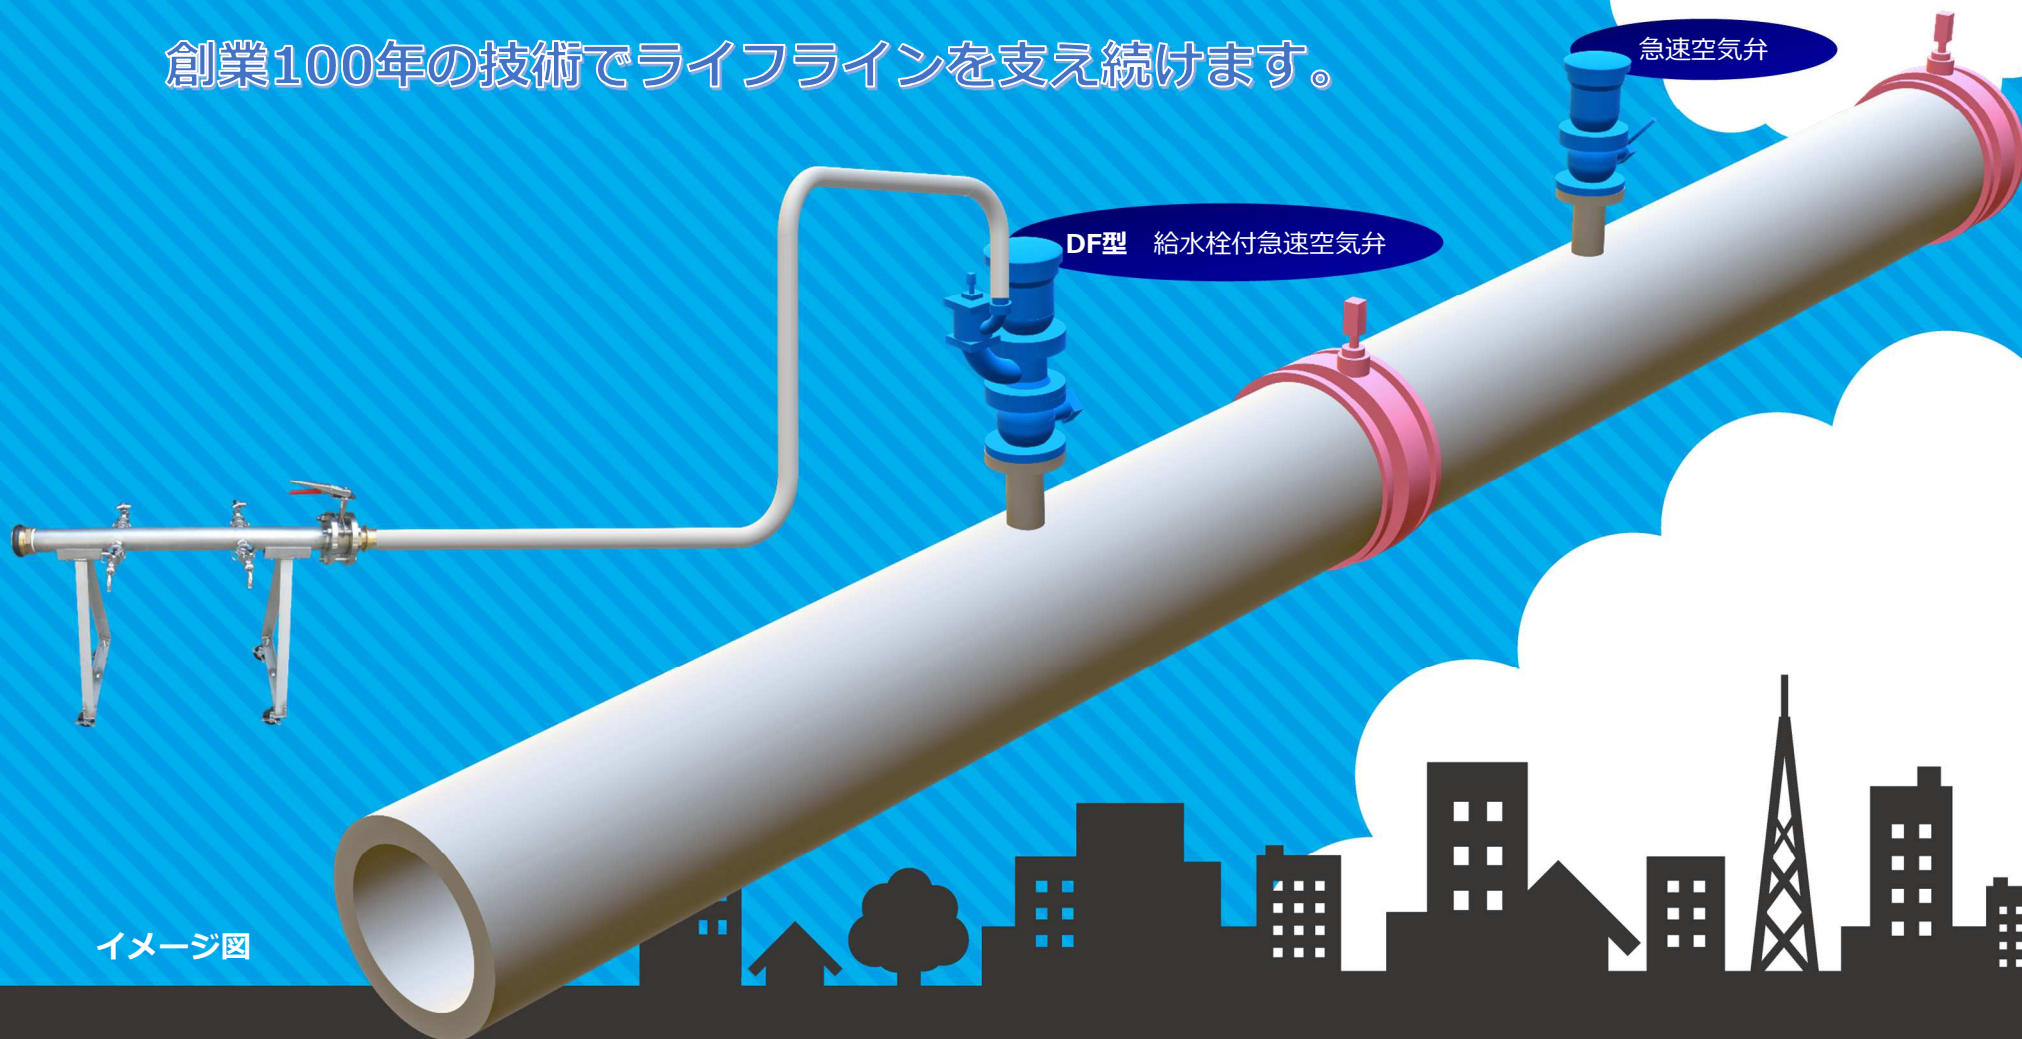

千代田工業株式会社は

創業100年の技術でライフラインを支え続けます。

イメージ図

DF型 給水栓付急速空気弁
Φ50～Φ200
【東京都水道局承認品】

HD-F型流量計付地下式消火栓
対応パイプ口径80A～1000A

GA型汚水流入防止器付
空気弁 Φ50～Φ200
【東京都水道局承認品】

MA型玉押器付空気弁
Φ75～Φ150
【東京都水道局承認品】

千代田工業株式会社
大阪市北区天神橋2丁目北1番21号
<https://chiyoda-kogyokk.jp>