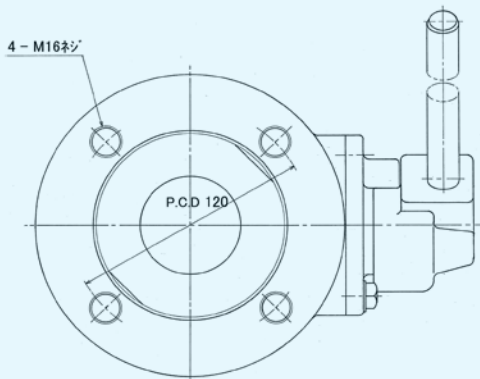

Φ50

ボール式補修弁

(Φ50X100H)

100

2種(7.5K)～4種(16K)!

FCD製・内外面紛体塗装!

外径寸法

15	補込ボルト・ナット・座金	SUS 304	8式
14	六角穴付止ねじ	SUS 304	1
13	レバーハンドル	SUS 403	1
12	六角ボルト・座金	SUS 304	4式
11	キャップ	FCD450-10	1
10	ストップパ	FCD450-10	1
9	オリング	NBR	1
8	軸	受 C 3604	1
7	オリング	NBR	2
6	弁	棒 SUS 403	1
5	オリング	NBR	1
4	弁	座 PTFE	2
3	弁	体 CAC 406	1
2	弁	座 受 C 3771	1
1	弁	箱 FCD450-10	1
品番	部	品名	材 料 個数