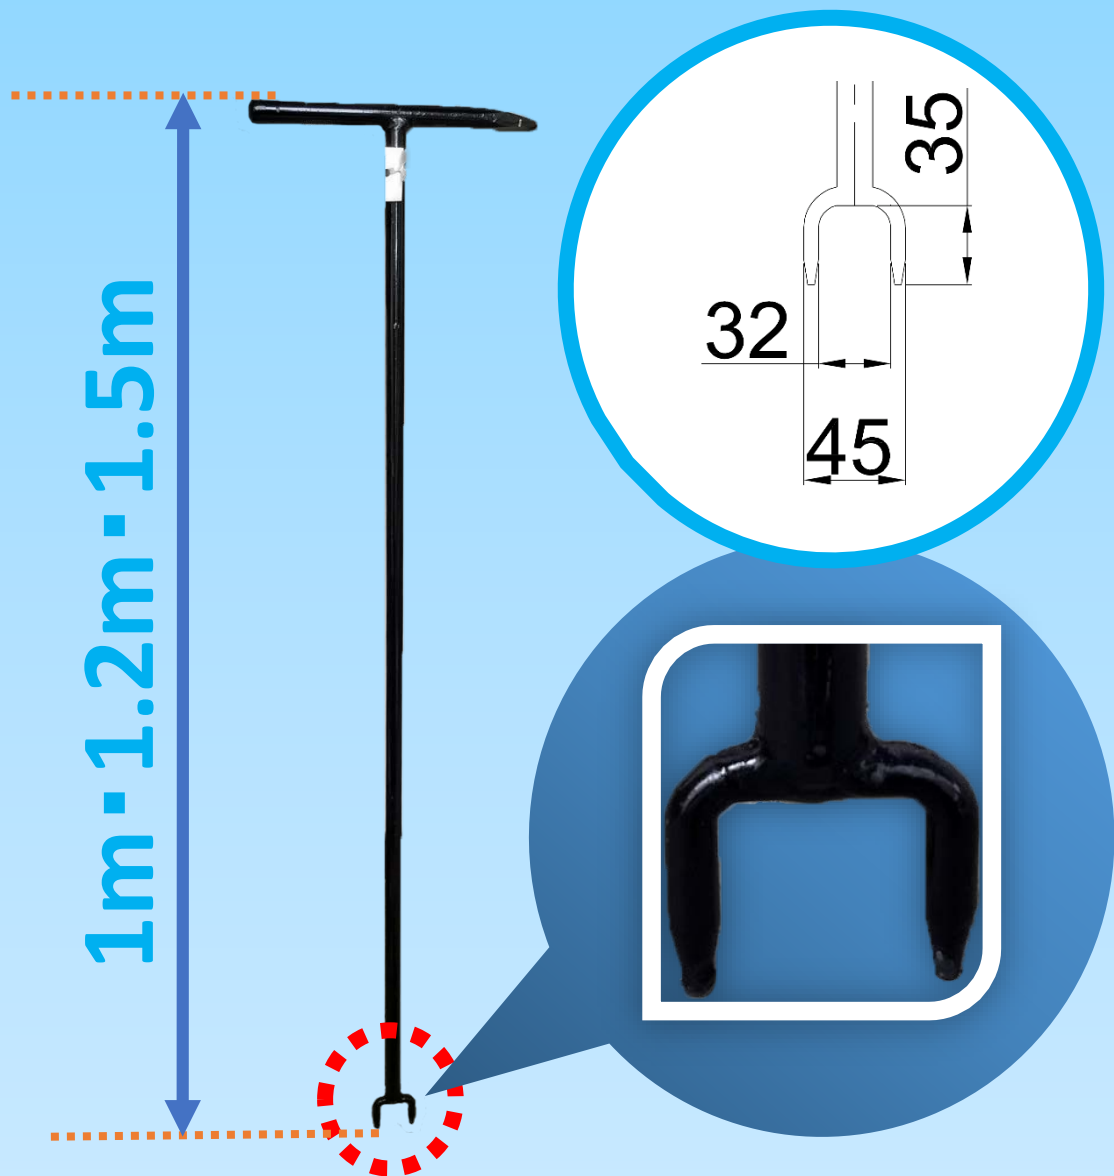

# バルブキー U型 SS製

シャフト=Φ16

L=1m・1.2m・1.5m