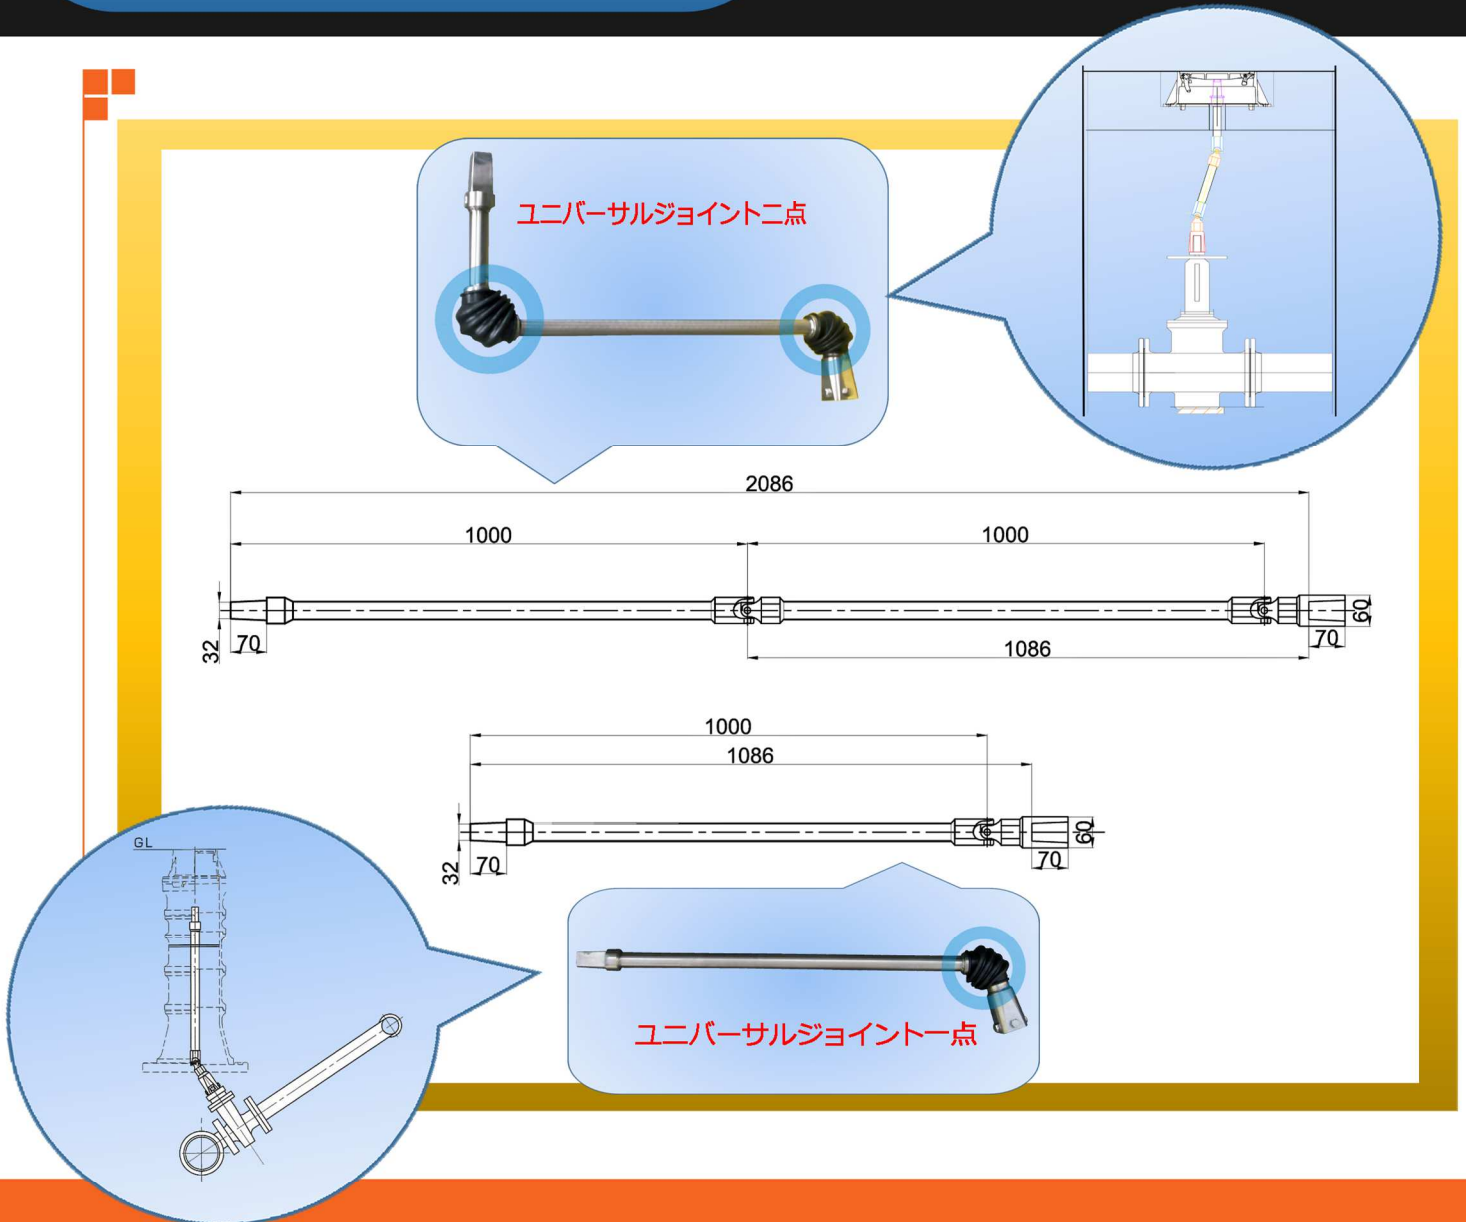

CH-UNI ユニバーサル継足キー

300L~4000L

- ・オールステンレス製！
- ・ユニバーサル補正角度35°！

ユニバーサル継足キーを使用する場合、必ず振止め金具とあわせて御使用下さい。

千代田工業 株式会社

TEL 06-6358-3541 FAX 06-6358-3367

〒530-0041 大阪市北区天神橋2丁目北1番21号

<https://chiyoda-kogyokk.jp/>