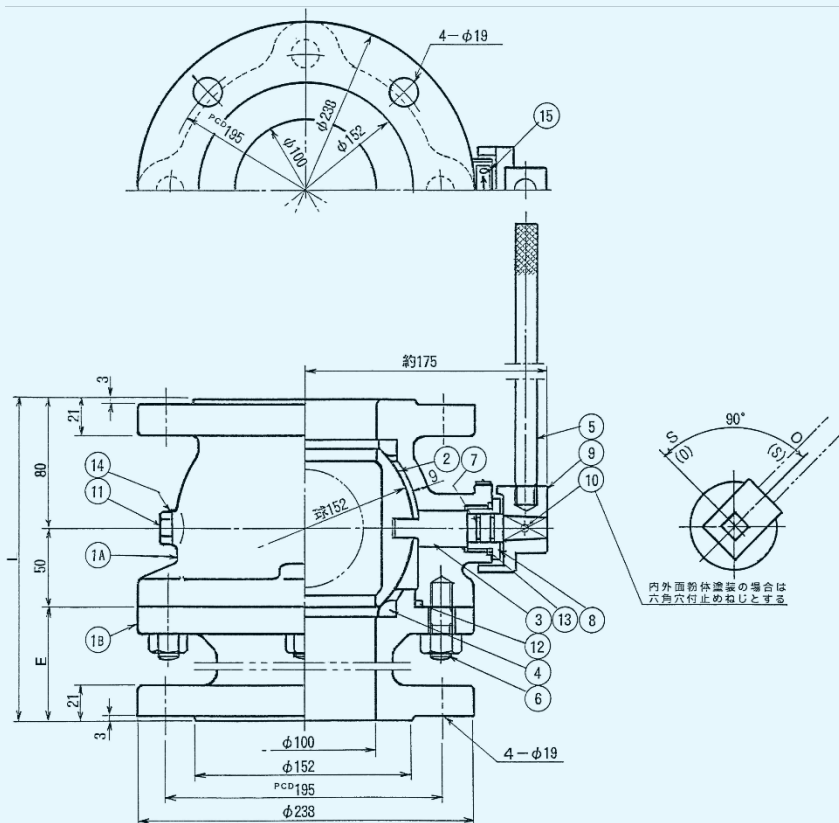

レバー

ボール式 補修弁 JWWA B 126 (Φ100X200H)

規格 (JWWA B 135) タイプ!

2種 (7.5K) ~4種 (16K) !

FCD製・内外面紛体塗装!

外径寸法

L	E
200	70
250	120
300	170
400	270

15	開閉指示板	C 2801	1
14	Oリング	S B R	1
13	Oリング	S B R	1
12	Oリング	S B R	1
11	センターボルト	C 3604B	1
10	六角穴付止めねじ	SUS 304	1
9	ストッパー	FCD450-10	1
8	弁棒受	C 3604B	1
7	Oリング	S B R	2
6	挿込ボルト・ナット・座金	SUS 304	4
5	レバーハンドル	SUS 403	1
4	弁座	S B R	2
3	弁棒	C 3771 B	1
2	弁体	CAC 406	1
1B	弁箱 (B)	FCD450-10	1
1A	弁箱 (A)	FCD450-10	1
品番	部品名	材料	個数

この図面はΦ100x200H~400Hです。