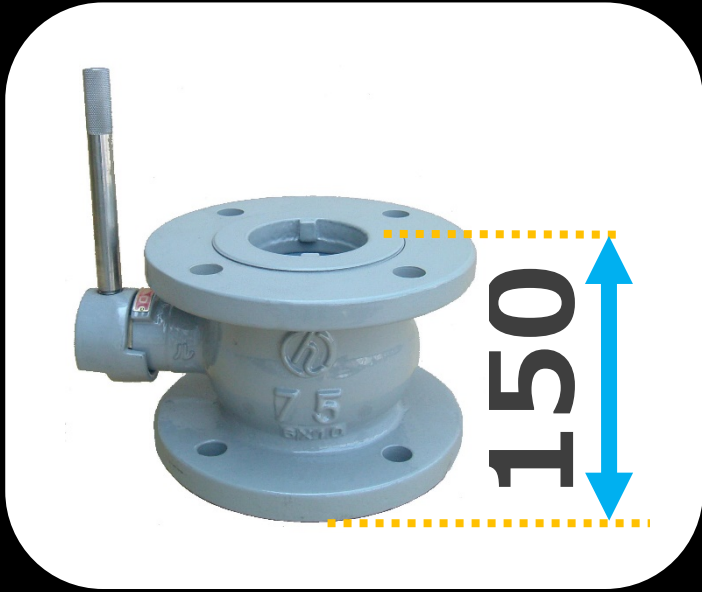

レバー

# ボール式 補修弁 JWWA B 126

## (Φ75X150H)

規格 (JWWA B 126) タイプ!

2種 (7.5K) ~4種 (16K) !

FCD製・内外面紛体塗装!

弁体材質は標準ABSで、ステンレス・砲金にも対応できます。