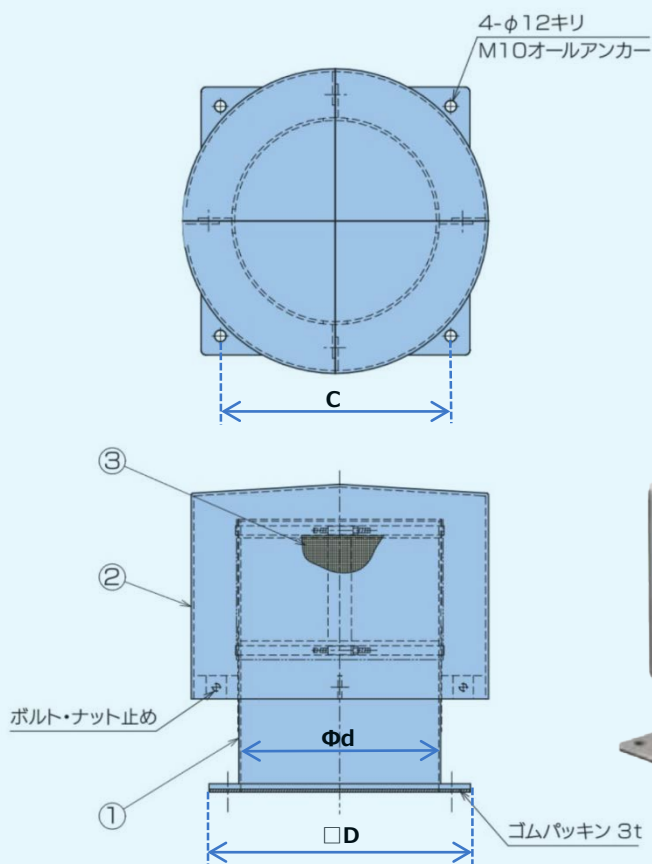

SC型 通風筒 100A~300A

例 SUS400番仕上

- ・ オールステンレス製、チタンも製作可能！
- ・ 雨水が浸入しないようカバーは大きめに製作！
- ・ 防虫網も簡単取替！
- ・ 防犯対策（鍵）OK！
- ・ 底板はフランジ型・丸形・かぶせ型を選択可能！

外径寸法

品番	品名	材質	個数
1	本体	SUS304	1
2	カバー	SUS304	1
3	防虫網	SUS304	1

形式	d	A	C	D(角)	t	H
PA-10	100A	200	140	180	6	225
PA-15	150A	255	180	220	6	260
PA-20	200A	310	240	280	6	310
PA-25	250A	460	340	380	6	370
PA-30	300A	460	340	380	6	370

底板 = 角形

底板 = 丸形