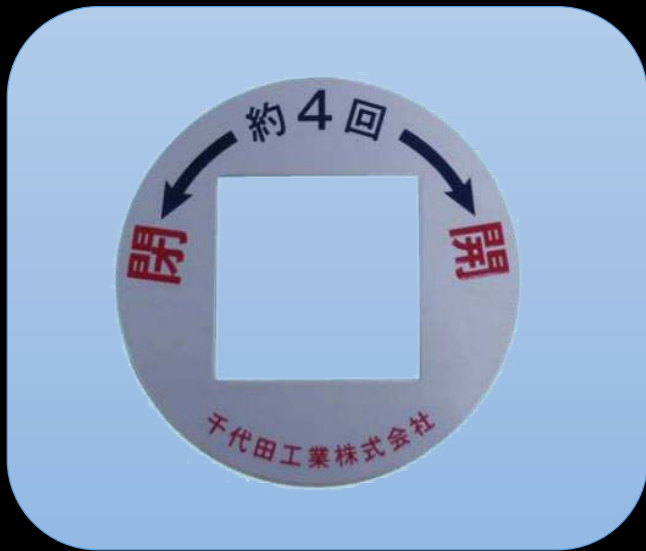

開閉確認

# CH 開閉表示盤

地下式消火栓用

開閉方向が一目瞭然！