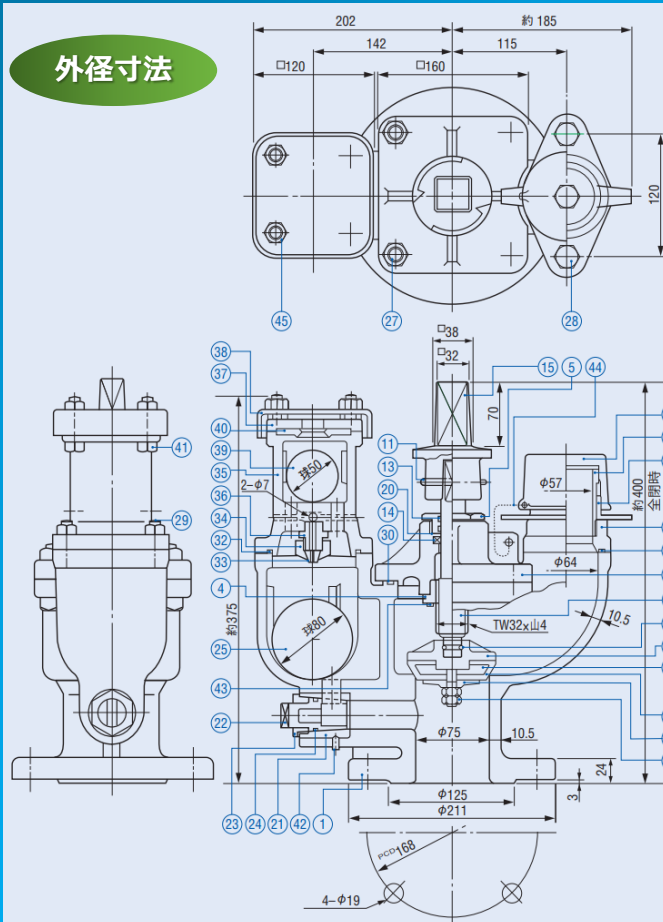

BW

BW型 多排空気弁付消火栓

Φ75 Φ100

配管内の空気を有効に排出し、空気による事故や苦情を未然に防止します。

断水時には自動的に吸排気し、人手を要せず、維持管理を容易にします。

空気弁を別個に設置せずすむので、経費の削減に！

東京都水道局承認品

多量の低圧空気を急速に吸排！

短時間で自動吸排！

外径寸法

主要部材料

品番	部品名	材料
45	六角ナット	SUS304
44	チェーン	SUS304
43	丸小ねじ	C3604B
42	止ねじ	SCM435
41	六角ボルトナット	SUS304
40	大空気弁座	SBR
39	フロート弁体	発泡ゴム
38	排気箱カバー	FCD450-10
37	排気箱ふた	FCD450-10
36	弁座受	C3604B
35	排気箱	FCD450-10
34	ねじこま	CAC406
33	小空気弁座	SBR
32	Oリング	NBR
31	Oリング	NBR
30	Oリング	NBR
29	種別ボルトナット	SUS304
28	六角ボルトナット	SUS304
27	六角ボルトナット	SUS304
25	フロート弁体	発泡ゴム
24	Oリング	NBR
23	閉止押え	CAC406
22	閉止	CAC406
21	ブシユ	CAC406
20	ガスケット	PVC軟質
19	口金ふた	EPDM
18	口金差し輪	SCS13
17	口金差し金具	SUS304
16	口金台	FC200
15	キャップ	FC200
14	Xリング	NBR
13	Oリング	NBR
12	六角ナット	C3604B
11	テーパーピン	C3604B
10	ピン	C2700
9	弁座押え	CAC406
8	弁棒	C3771B
7-2	弁体弁座芯	SCS13
7-1	弁体弁座	NBR
6	弁体	CAC406
5	グラウンド	CAC406
4	めねじ	CAC406
3	パッキン箱	FCD450-10
1	弁箱	FCD450-10