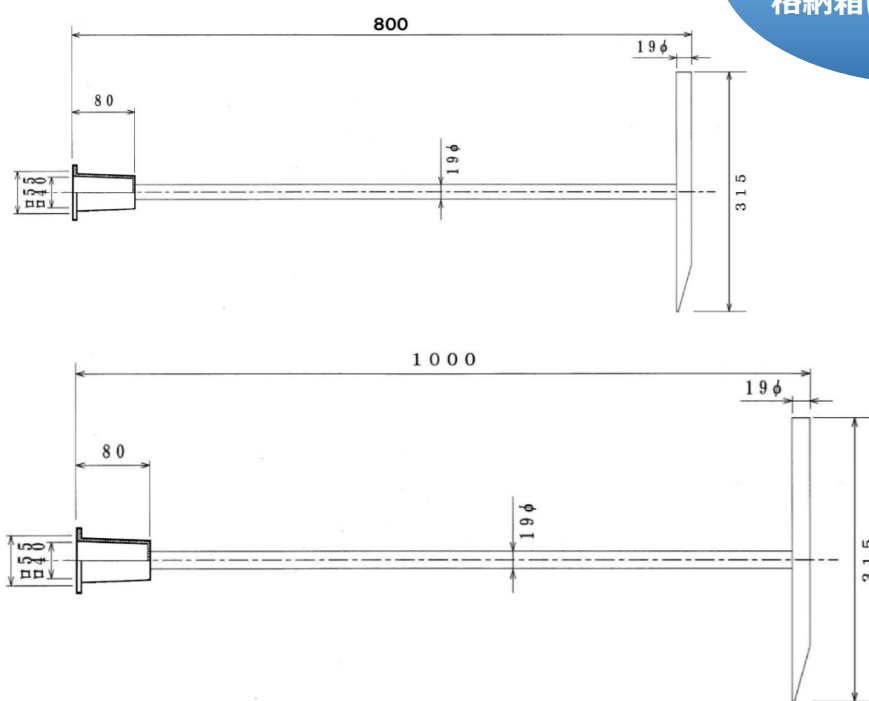

CHK 消火栓用キ一 800L 1000L

SS400製

800Lは弊社CHホ一ス格納箱に収納可能！

800L 又は 1000L

315

外径寸法

CHK消火栓用キ一の
800Lは弊社CHホ一ス
格納箱に収納可能です。