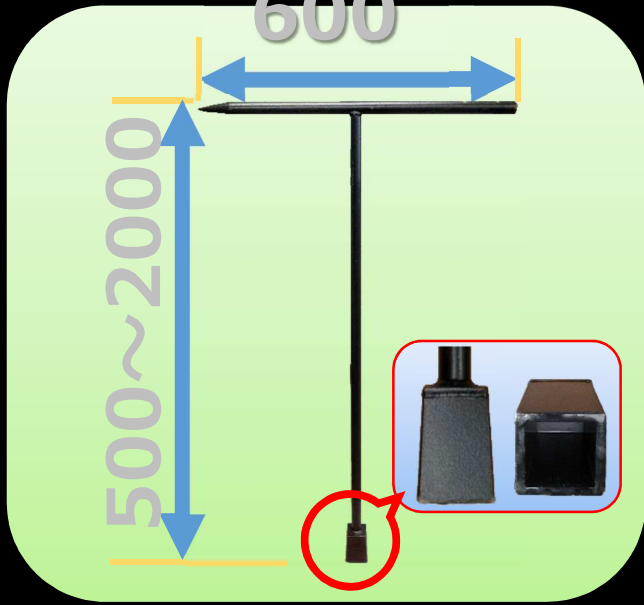

CHT

制水弁キー

500L~2000L!

パイプ材とシャフト材を御用意しています!

SS400製

CHT外形図