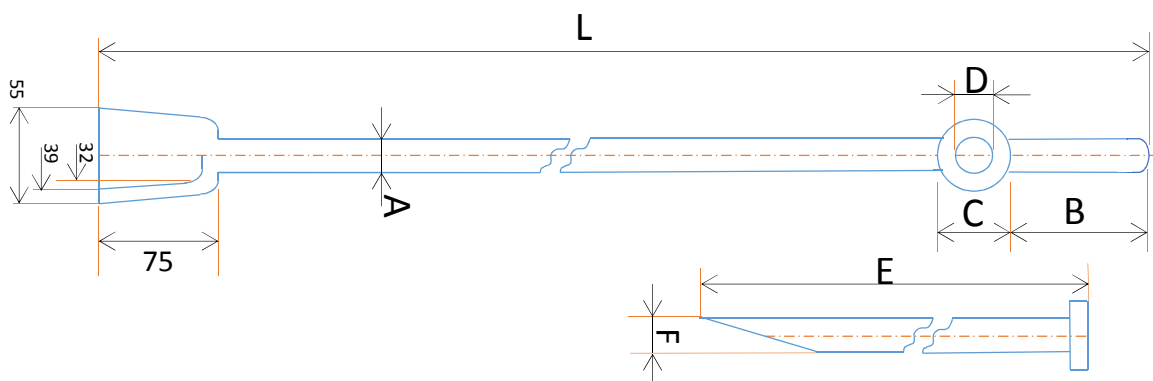

# CHV 制水弁キー

キーとハンドルがセパレート！

SS400製！

CHV 制水弁キーの参考図面

寸法	制水弁キー					横棒 (かんざし)	
	A	B	C	D	L	E	F
1m	19	100	45	19	1000	320	16
1.2m	19	120	45	19	1200	320	16
1.5m	22	130	45	21	1500	350	19
2m	25	130	50	21	2000	450	19