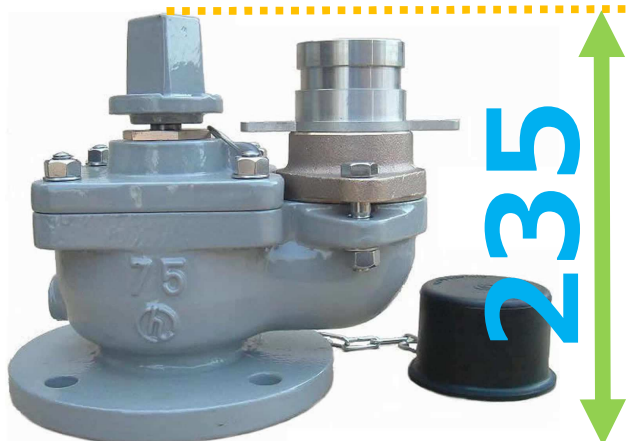

235H

LLE 地下式単口消火栓

Φ75

リフト（ケレップ）式！

FCD製・内外面紛体塗装！

外径寸法

22	口金ふたチェーン	SUS 304	1連
21	口金ふた	EPDM	1
20	六角穴付止ねじ	SUS 304	1
19	六角ボルト・ナット・座金	SUS 304	2組
18	植込ボルト・ナット・座金	SUS 304	4組
17	六角ボルト	SUS 304	2
16	ガスケット	SBR	1
15	オリング	NBR	2
14	オリングケース	CAC 406	1
13	弁座	SBR	1
12	オリング	NBR	1
11	オリング	NBR	1
10	口金フランジ	CAC 406	1
9	口金押し輪	SCS 13	1
8	口金差し金具	SUS 304	1
7	弁体吊りピン	C 2801 P	2
6	弁棒	SUS 403	1
5	めねじこま	CAC 406	1
4	弁体	SCS 13	1
3	キャップ	FCD450-10	1
2	弁箱ふた	FCD450-10	1
1	弁箱	FCD450-10	1
品番	部品名	材料	個数