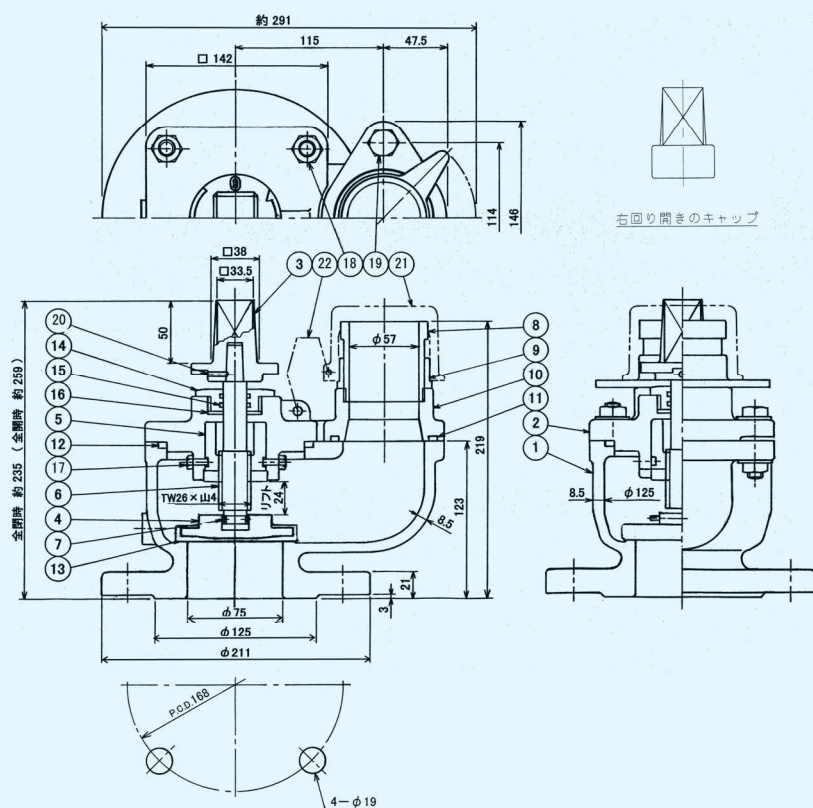

235H

LLE 地下式単口消火栓

Φ75

リフト（ケレップ）式！

FCD製・内外面紛体塗装！

外径寸法

22	口金ふたチェーン	SUS 304	1連
21	口金ふた	EPDM	1
20	六角穴付止ねじ	SUS 304	1
19	六角ボルト・ナット・座金	SUS 304	2組
18	植込ボルト・ナット・座金	SUS 304	4組
17	六角ボルト	SUS 304	2
16	ガスケット	SBR	1
15	オリング	NBR	2
14	オリングケース	CAC 406	1
13	弁座	SBR	1
12	オリング	NBR	1
11	オリング	NBR	1
10	口金フランジ	CAC 406	1
9	口金押し輪	SCS 13	1
8	口金差し金具	SUS 304	1
7	弁体吊りピン	C 2801 P	2
6	弁棒	SUS 403	1
5	めねじこま	CAC 406	1
4	弁体	SCS 13	1
3	キャップ	FCD450-10	1
2	弁箱ふた	FCD450-10	1
1	弁箱	FCD450-10	1
品番	部品名	材料	個数