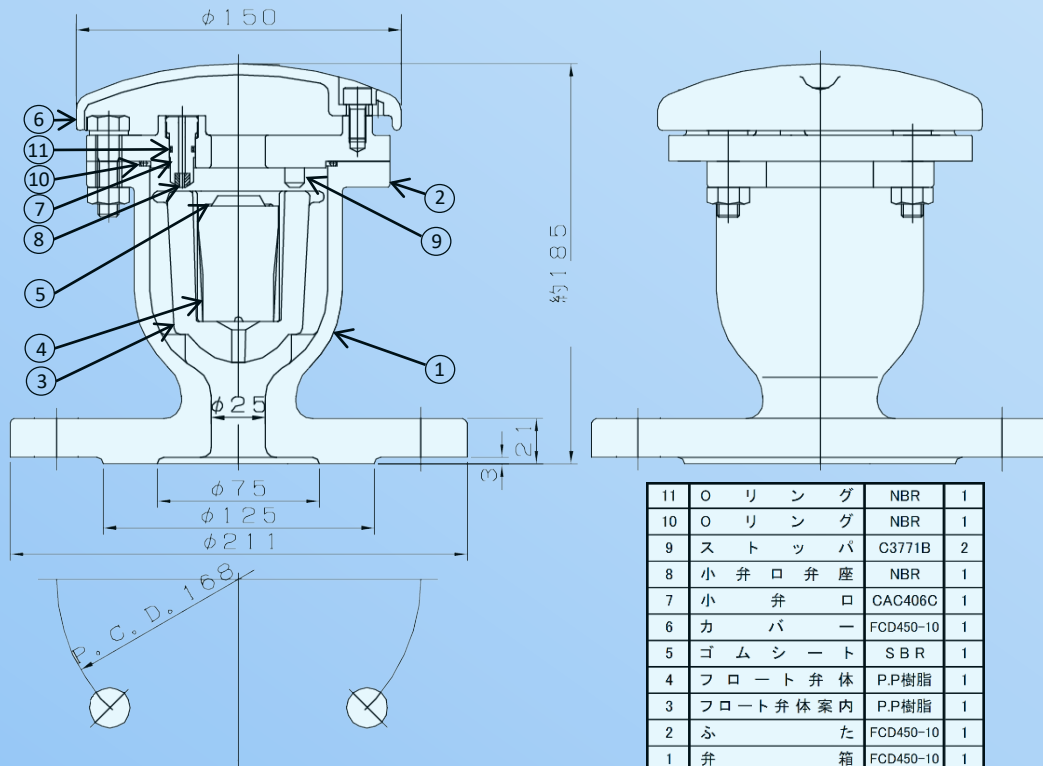

MASH 急速空気弁フランジ一体型

Φ25

浅層埋設対応急速空気弁！

2種 (7.5K) 3種(10K)に対応！

185H

外径寸法

11	オリング	NBR	1
10	オリング	NBR	1
9	ストップパ	C3771B	2
8	小弁口弁座	NBR	1
7	小弁口	CAC406C	1
6	カバー	FCD450-10	1
5	ゴムシート	SBR	1
4	フロート弁体	P.P樹脂	1
3	フロート弁体案内	P.P樹脂	1
2	ふた	FCD450-10	1
1	弁箱	FCD450-10	1
品番	部品名	材料	個数