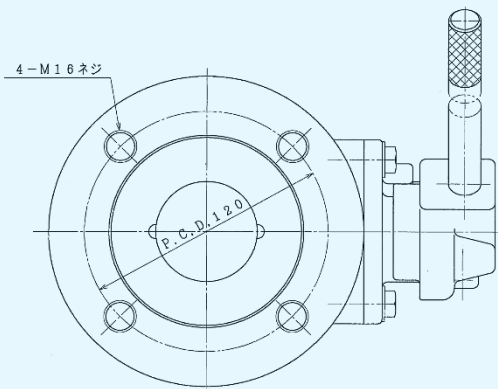

Φ50

ボール式補修弁

(Φ50X150H)

150

2種(7.5K)～4種(16K)!

FCD製・内外面紛体塗装!

外径寸法

16	挿込ボルト・ナット・座金	SUS 304	4式
15	六角穴付止ねじ	SUS 304	1
14	レバーハンドル	SUS 403	1
13	六角ボルト・座金	SUS 304	4式
12	キャップ	FCD450-10	1
11	ストップパ	FCD450-10	1
10	オリング	NBR	1
9	軸受	C 3604	1
8	オリング	NBR	2
7	弁棒	SUS 403	1
6	オリング	NBR	1
5	オリング	NBR	1
4	弁座	PTFE	2
3	弁体	CAC 406	1
2	弁座受	C 3771	1
1	弁箱	FCD450-10	1
品番	部品名	材料	個数