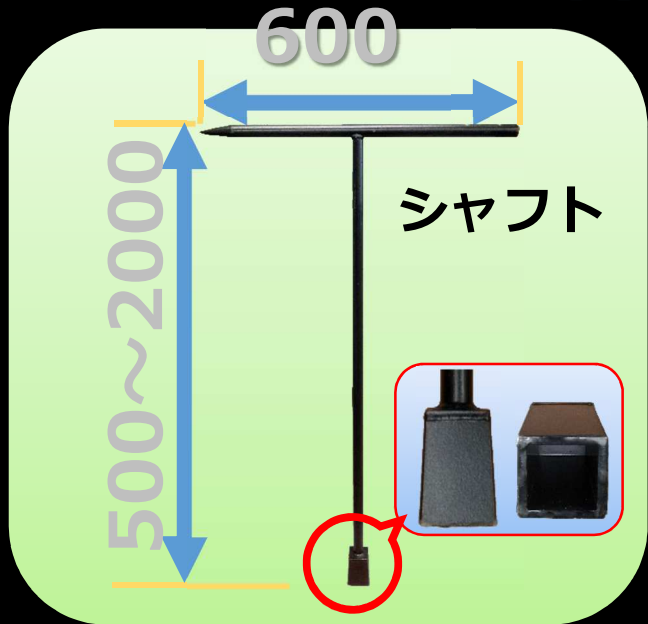

CHT 制水弁キー

- 500L~2000L!
- パイプ材とシャフト材を御用意しています!
- SS400製

CHT外形図