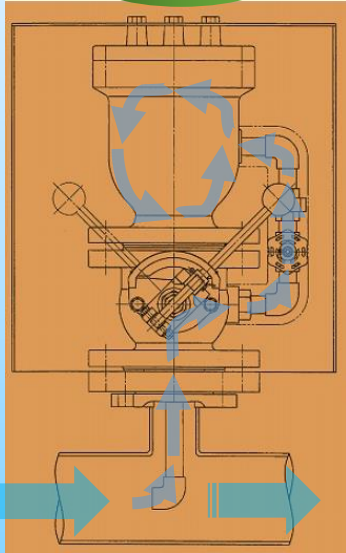

MCT 凍結防止形急速空気弁 専用補修弁付

イメージ

現場画像

Φ25～Φ200

配管の水流を利用し特殊補修弁と空気弁に
配管を設けて常に水の流れを作ります。

塗装等御対応します！

不凍

外径寸法

7	相フランジ	SS400	1
6	保温材	市販品	1組
5	仕切弁	CAC製	1
4	カバー	SUS304	1
3	連通管	SUS304	1組
2	トーマツ補修弁	FCD450-10型	1
1	急速空気弁	FCD450-10型	1
品番	部品名称	材質	個数