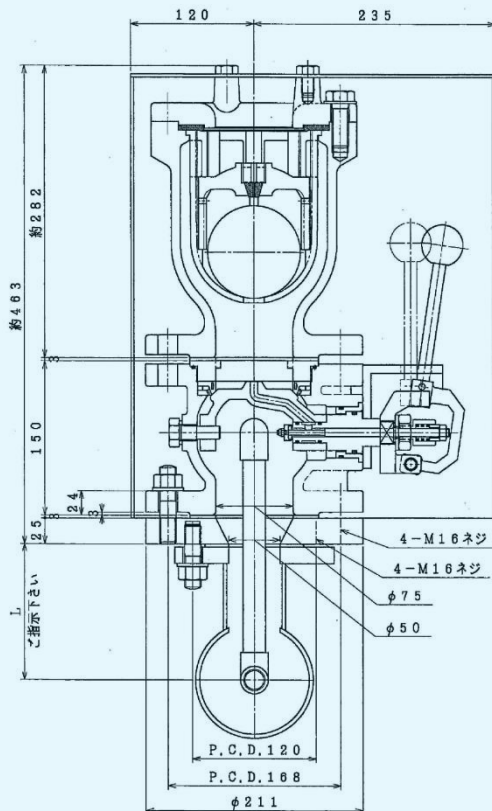

MCT 凍結防止形急速空気弁 専用補修弁付

イメージ

現場画像

Φ25～Φ200

配管の水流を利用し特殊補修弁と空気弁に
配管を設けて常に水の流れを作ります。

塗装等御対応します！

不凍

外径寸法

7	相フランジ	SS400	1
6	保温材	市販品	1組
5	仕切弁	CAC製	1
4	カバー	SUS304	1
3	連通管	SUS304	1組
2	トーマツ補修弁	FCD450-10型	1
1	急速空気弁	FCD450-10型	1
品番	部品名称	材質	個数