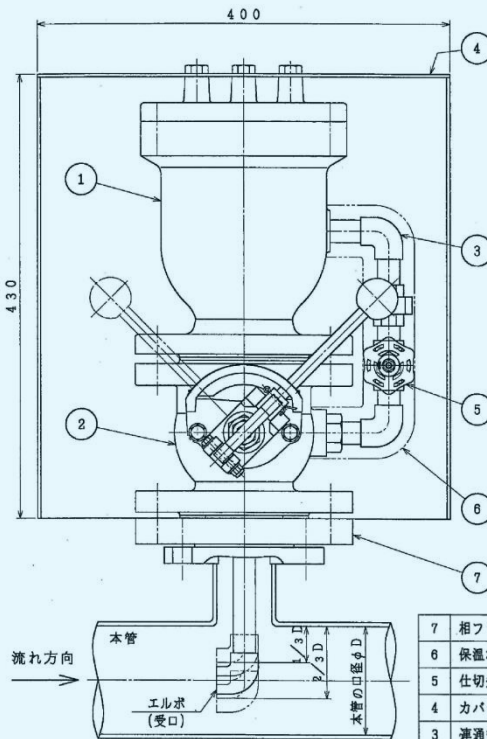

MCT 凍結防止形急速空気弁 専用補修弁付

イメージ

現場画像

Φ25～Φ200

配管の水流を利用し特殊補修弁と空気弁に
配管を設けて常に水の流れを作ります。

塗装等御対応します！

不凍

外径寸法

7	相フランジ	SS400	1
6	保温材	市販品	1組
5	仕切弁	CAC製	1
4	カバー	SUS304	1
3	連通管	SUS304	1組
2	トーマツ補修弁	FCD450-10型	1
1	急速空気弁	FCD450-10型	1
品番	部品名称	材質	個数